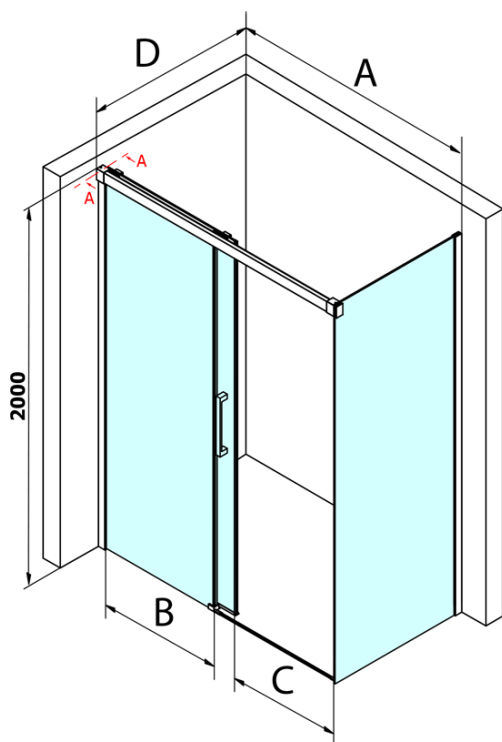

Objednací kód: GF5090

Základné informácie

Značka: Gelco
Séria: FONDURA

Rozmery

Výška: 2000 mm
Hĺbka: 900 mm

Vlastnosti

Farba profilu: Chróm - Leštený hliník
Tvar: Pevná stena k sprchovacím dverám
Typ výplne: Číre sklo
Úprava skla: Coated glass
Hrúbka skla: 8 mm
Hmotnosť / ks: 41.0 kg
Balenie: 1 ks
Záruka: 3 roky

Náhradné diely

DRAGON, FONDURA, ALTIS tesnenie spodné, 1000 mm (Objednací kód: NDGD02)

Technický list

MODEL	A	B	C
GF5011	1070-1110	513	445
GF5012	1170-1210	563	495
GF5013	1270-1310	613	545
GF5014	1370-1410	663	595

MODEL	D
GF5080	780-800
GF5090	880-900
GF5001	980-1000