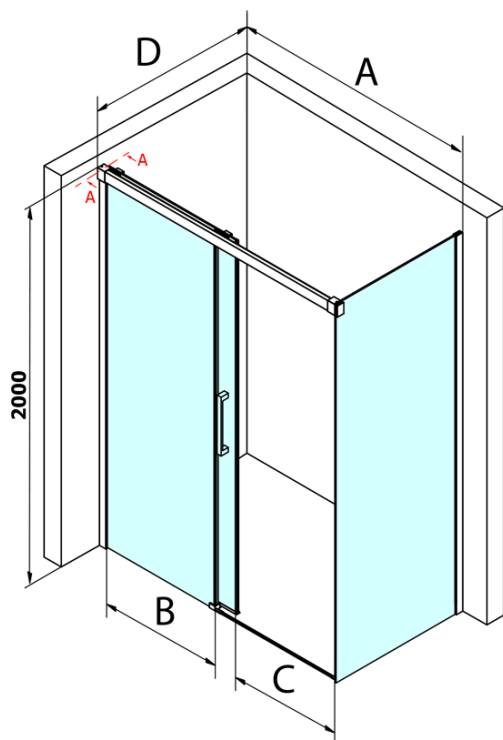

Objednací kód: GF5013

Základné informácie

Značka: Gelco
Séria: FONDURA

Rozmery

Šírka: 1300 mm
Výška: 2000 mm

Vlastnosti

Farba profilu: Chróm - Leštený hliník
Tvar: Dvere do niky
Typ otvárania: Posuvné
Smer otvárania: Univerzálne
Šírka vstupu: 545 mm
Typ výplne: Číre sklo
Úprava skla: Coated glass
Hrúbka skla: 8 mm
Inštalačná šírka od: 1270 mm
Inštalačná šírka do: 1310 mm
Vlastnosti: Bezrámové prevedenie
Hmotnosť / ks: 60.5 kg
Balenie: 1 ks
Záruka: 3 roky

Náhradné diely

DRAGON, FONDURA, ALTIS tesnenie spodné, 1000 mm (Objednací kód: NDGD02)
FONDURA tesnenie na dvere (Objednací kód: NDAL02)
FONDURA madlo (Objednací kód: NDGF-MADLO)

Technický list

MODEL	A	B	C
GF5011	1070-1110	513	445
GF5012	1170-1210	563	495
GF5013	1270-1310	613	545
GF5014	1370-1410	663	595

MODEL	A	B	C
GF5011	1070-1110	513	445
GF5012	1170-1210	563	495
GF5013	1270-1310	613	545
GF5014	1370-1410	663	595

MODEL	D
GF5080	780-800
GF5090	880-900
GF5001	980-1000