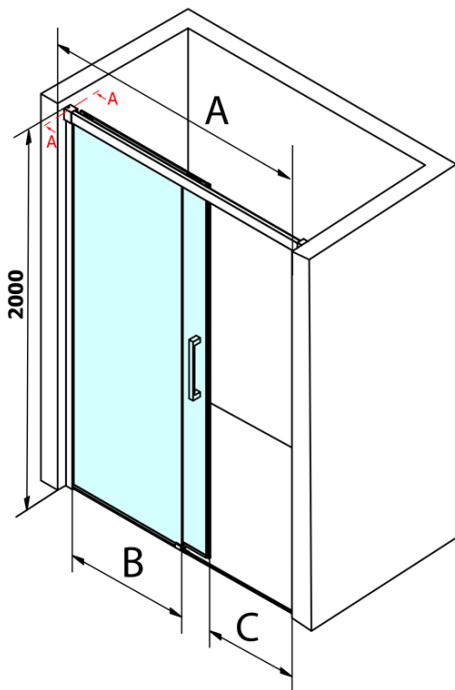

Objednací kód: GF5013

Základné informácie

Značka: Gelco
Séria: FONDURA

Rozmery

Šírka: 1300 mm
Výška: 2000 mm

Vlastnosti

Farba profilu: Chróm - Leštený hliník
Tvar: Dvere do niky
Typ otvárania: Posuvné
Smer otvárania: Univerzálne
Šírka vstupu: 545 mm
Typ výplne: Číre sklo
Úprava skla: Coated glass
Hrúbka skla: 8 mm
Inštalačná šírka od: 1270 mm
Inštalačná šírka do: 1310 mm
Vlastnosti: Bezrámové prevedenie
Hmotnosť / ks: 60.5 kg
Balenie: 1 ks
Záruka: 3 roky

Náhradné diely

DRAGON, FONDURA, ALTIS tesnenie spodné, 1000 mm (Objednací kód: NDGD02)
FONDURA tesnenie na dvere (Objednací kód: NDAL02)
FONDURA madlo (Objednací kód: NDGF-MADLO)

Technický list

MODEL	A	B	C
GF5011	1070-1110	513	445
GF5012	1170-1210	563	495
GF5013	1270-1310	613	545
GF5014	1370-1410	663	595