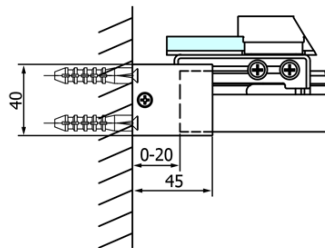

Objednací kód: GF5013

Základné informácie

Značka: Gelco
Séria: FONDURA

Rozmery

Šírka: 1300 mm
Výška: 2000 mm

Vlastnosti

Farba profilu: Chróm - Leštený hliník
Tvar: Dvere do niky
Typ otvárania: Posuvné
Smer otvárania: Univerzálne
Šírka vstupu: 545 mm
Typ výplne: Číre sklo
Úprava skla: Coated glass
Hrúbka skla: 8 mm
Inštalačná šírka od: 1270 mm
Inštalačná šírka do: 1310 mm
Vlastnosti: Bezrámové prevedenie
Hmotnosť / ks: 60.5 kg
Balenie: 1 ks
Záruka: 3 roky

Náhradné diely

DRAGON, FONDURA, ALTIS tesnenie spodné, 1000 mm (Objednací kód: NDGD02)
FONDURA tesnenie na dvere (Objednací kód: NDAL02)
FONDURA madlo (Objednací kód: NDGF-MADLO)

Technický list

MODEL	A	B	C
GF5011	1070-1110	513	445
GF5012	1170-1210	563	495
GF5013	1270-1310	613	545
GF5014	1370-1410	663	595

MODEL	A	B	C
GF5011	1070-1110	513	445
GF5012	1170-1210	563	495
GF5013	1270-1310	613	545
GF5014	1370-1410	663	595

MODEL	D
GF5080	780-800
GF5090	880-900
GF5001	980-1000