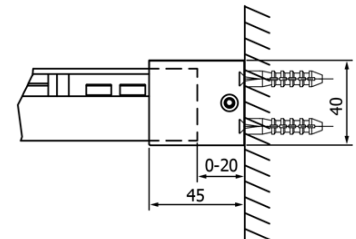

Objednací kód: GF5013

Základné informácie

Značka: Gelco
Séria: FONDURA

Rozmery

Šírka: 1300 mm
Výška: 2000 mm

Vlastnosti

Farba profilu: Chróm - Leštený hliník
Tvar: Dvere do niky
Typ otvárania: Posuvné
Smer otvárania: Univerzálne
Šírka vstupu: 545 mm
Typ výplne: Číre sklo
Úprava skla: Coated glass
Hrúbka skla: 8 mm
Inštalačná šírka od: 1270 mm
Inštalačná šírka do: 1310 mm
Vlastnosti: Bezrámové prevedenie
Hmotnosť / ks: 60.5 kg
Balenie: 1 ks
Záruka: 3 roky

Náhradné diely

DRAGON, FONDURA, ALTIS tesnenie spodné, 1000 mm (Objednací kód: NDGD02)
FONDURA tesnenie na dvere (Objednací kód: NDAL02)
FONDURA madlo (Objednací kód: NDGF-MADLO)

Technický list

MODEL	A	B	C
GF5011	1070-1110	513	445
GF5012	1170-1210	563	495
GF5013	1270-1310	613	545
GF5014	1370-1410	663	595