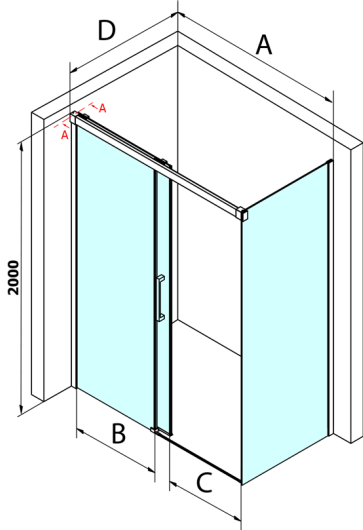

FONDURA sprchové dveře 1300mm, číre sklo

Objednací kód: GF5013

Rozměry

Šířka: 1300 mm
Výška: 2000 mm

Vlastnosti

Záruka: 3 roky

Technický list

MODEL	A	B	C
GF5011	1070-1110	513	445
GF5012	1170-1210	563	495
GF5013	1270-1310	613	545
GF5014	1370-1410	663	595

MODEL	A	B	C
GF5011	1070-1110	513	445
GF5012	1170-1210	563	495
GF5013	1270-1310	613	545
GF5014	1370-1410	663	595

MODEL	D
GF5080	780-800
GF5090	880-900
GF5001	980-1000