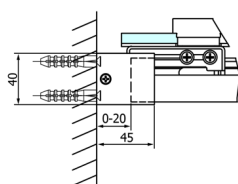

FONDURA sprchové dveře 1300mm, číre sklo

Objednací kód: GF5013

Rozměry

Šířka: 1300 mm
Výška: 2000 mm

Vlastnosti

Záruka: 3 roky

Technický list

MODEL	A	B	C
GF5011	1070-1110	513	445
GF5012	1170-1210	563	495
GF5013	1270-1310	613	545
GF5014	1370-1410	663	595

MODEL	A	B	C
GF5011	1070-1110	513	445
GF5012	1170-1210	563	495
GF5013	1270-1310	613	545
GF5014	1370-1410	663	595

MODEL	D
GF5080	780-800
GF5090	880-900
GF5001	980-1000