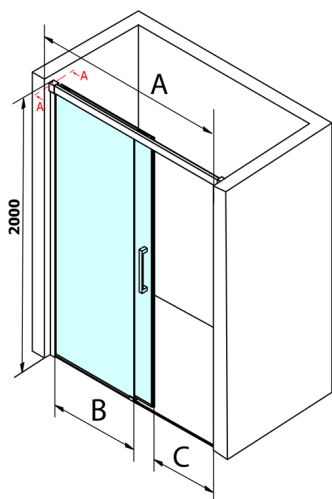

FONDURA sprchové dveře 1300mm, číre sklo

Objednací kód: GF5013

Rozměry

Šířka: 1300 mm
Výška: 2000 mm

Vlastnosti

Záruka: 3 roky

Technický list

MODEL	A	B	C
GF5011	1070-1110	513	445
GF5012	1170-1210	563	495
GF5013	1270-1310	613	545
GF5014	1370-1410	663	595

MODEL	A	B	C
GF5011	1070-1110	513	445
GF5012	1170-1210	563	495
GF5013	1270-1310	613	545
GF5014	1370-1410	663	595

MODEL	D
GF5080	780-800
GF5090	880-900
GF5001	980-1000