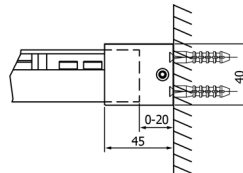

FONDURA sprchové dveře 1300mm, číre sklo

Objednací kód: GF5013

Rozměry

Šířka: 1300 mm
Výška: 2000 mm

Vlastnosti

Záruka: 3 roky

Technický list

MODEL	A	B	C
GF5011	1070-1110	513	445
GF5012	1170-1210	563	495
GF5013	1270-1310	613	545
GF5014	1370-1410	663	595

MODEL	A	B	C
GF5011	1070-1110	513	445
GF5012	1170-1210	563	495
GF5013	1270-1310	613	545
GF5014	1370-1410	663	595

MODEL	D
GF5080	780-800
GF5090	880-900
GF5001	980-1000