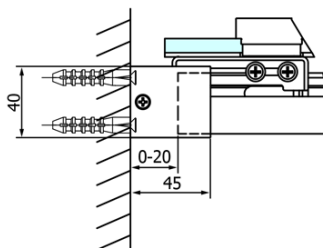

MODEL	A	B	C
GF5011	1070-1110	513	445
GF5012	1170-1210	563	495
GF5013	1270-1310	613	545
GF5014	1370-1410	663	595