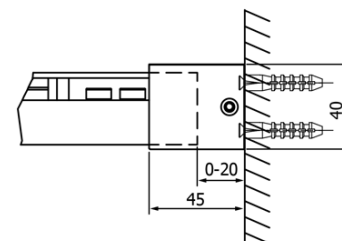

MODEL	A	B	C
GF5011	1070-1110	513	445
GF5012	1170-1210	563	495
GF5013	1270-1310	613	545
GF5014	1370-1410	663	595