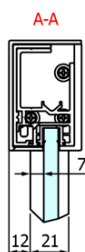

Objednací kód: GF5012

Základné informácie

Značka: Gelco
Séria: FONDURA

Rozmery

Šírka: 1200 mm
Výška: 2000 mm

Vlastnosti

Farba profilu: Chróm - Leštený hliník
Tvar: Dvere do niky
Typ otvárania: Posuvné
Smer otvárania: Univerzálne
Šírka vstupu: 495 mm
Typ výplne: Číre sklo
Úprava skla: Coated glass
Hrúbka skla: 8 mm
Inštalačná šírka od: 1170 mm
Inštalačná šírka do: 1210 mm
Vlastnosti: Bezrámové prevedenie
Hmotnosť / ks: 56.5 kg
Balenie: 1 ks
Záruka: 3 roky

Náhradné diely

DRAGON, FONDURA, ALTIS tesnenie spodné, 1000 mm (Objednací kód: NDGD02)
Bublínkové tesnenie pre sklo 8mm, 1963mm (Objednací kód: NDAL02)
FONDURA madlo (Objednací kód: NDGF-MADLO)

Technický list

MODEL	A	B	C
GF5011	1070-1110	513	445
GF5012	1170-1210	563	495
GF5013	1270-1310	613	545
GF5014	1370-1410	663	595

MODEL	A	B	C
GF5011	1070-1110	513	445
GF5012	1170-1210	563	495
GF5013	1270-1310	613	545
GF5014	1370-1410	663	595

MODEL	D
GF5080	780-800
GF5090	880-900
GF5001	980-1000