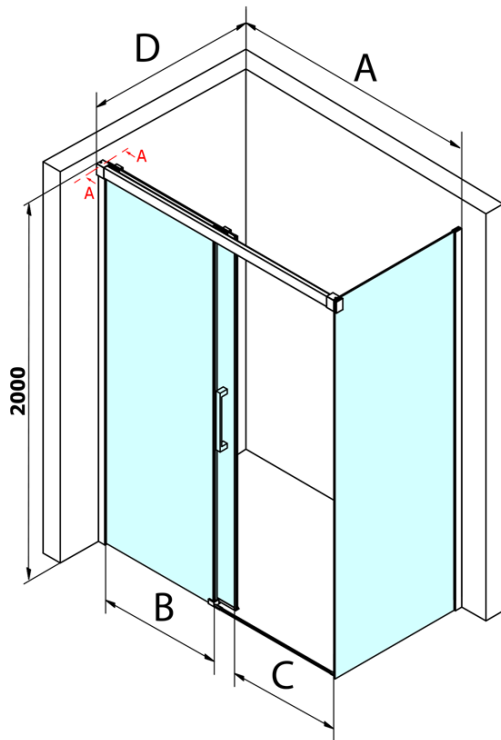

Objednací kód: GF5012

Základné informácie

Značka: Gelco
Séria: FONDURA

Rozmery

Šírka: 1200 mm
Výška: 2000 mm

Vlastnosti

Farba profilu: Chróm - Leštený hliník
Tvar: Dvere do niky
Typ otvárania: Posuvné
Smer otvárania: Univerzálne
Šírka vstupu: 495 mm
Typ výplne: Číre sklo
Úprava skla: Coated glass
Hrúbka skla: 8 mm
Inštalačná šírka od: 1170 mm
Inštalačná šírka do: 1210 mm
Vlastnosti: Bezrámové prevedenie
Hmotnosť / ks: 56.5 kg
Balenie: 1 ks
Záruka: 3 roky

Náhradné diely

DRAGON, FONDURA, ALTIS tesnenie spodné, 1000 mm (Objednací kód: NDGD02)
Bublínkové tesnenie pre sklo 8mm, 1963mm (Objednací kód: NDAL02)
FONDURA madlo (Objednací kód: NDGF-MADLO)

Technický list

MODEL	A	B	C
GF5011	1070-1110	513	445
GF5012	1170-1210	563	495
GF5013	1270-1310	613	545
GF5014	1370-1410	663	595

MODEL	A	B	C
GF5011	1070-1110	513	445
GF5012	1170-1210	563	495
GF5013	1270-1310	613	545
GF5014	1370-1410	663	595