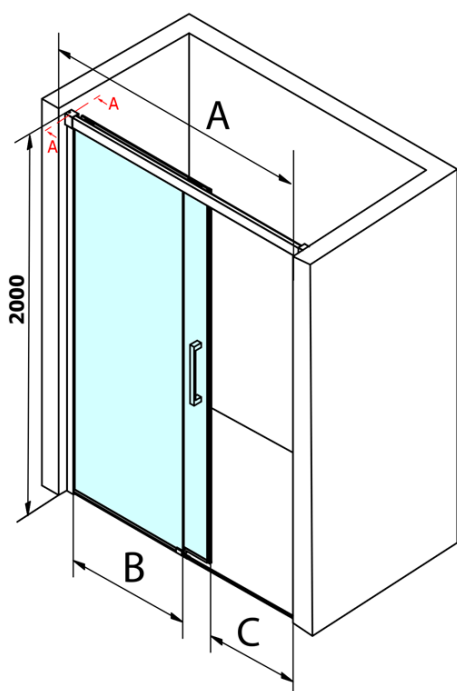

Objednací kód: GF5012

Základné informácie

Značka: Gelco
Séria: FONDURA

Rozmery

Šírka: 1200 mm
Výška: 2000 mm

Vlastnosti

Farba profilu: Chróm - Leštený hliník
Tvar: Dvere do niky
Typ otvárania: Posuvné
Smer otvárania: Univerzálne
Šírka vstupu: 495 mm
Typ výplne: Číre sklo
Úprava skla: Coated glass
Hrúbka skla: 8 mm
Inštalačná šírka od: 1170 mm
Inštalačná šírka do: 1210 mm
Vlastnosti: Bezrámové prevedenie
Hmotnosť / ks: 56.5 kg
Balenie: 1 ks
Záruka: 3 roky

Náhradné diely

DRAGON, FONDURA, ALTIS tesnenie spodné, 1000 mm (Objednací kód: NDGD02)
Bublínkové tesnenie pre sklo 8mm, 1963mm (Objednací kód: NDAL02)
FONDURA madlo (Objednací kód: NDGF-MADLO)

Technický list