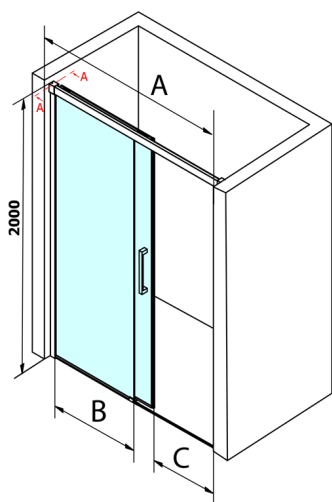

Objednací kód: GF5012

Rozměry

Šířka: 1200 mm
Výška: 2000 mm

Vlastnosti

Záruka: 3 roky

Technický list

MODEL	A	B	C
GF5011	1070-1110	513	445
GF5012	1170-1210	563	495
GF5013	1270-1310	613	545
GF5014	1370-1410	663	595

MODEL	A	B	C
GF5011	1070-1110	513	445
GF5012	1170-1210	563	495
GF5013	1270-1310	613	545
GF5014	1370-1410	663	595

MODEL	D
GF5080	780-800
GF5090	880-900
GF5001	980-1000