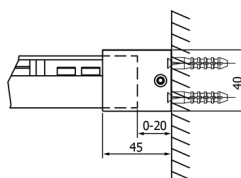

Objednací kód: GF5012

Rozměry

Šířka: 1200 mm
Výška: 2000 mm

Vlastnosti

Záruka: 3 roky

Technický list

MODEL	A	B	C
GF5011	1070-1110	513	445
GF5012	1170-1210	563	495
GF5013	1270-1310	613	545
GF5014	1370-1410	663	595

MODEL	A	B	C
GF5011	1070-1110	513	445
GF5012	1170-1210	563	495
GF5013	1270-1310	613	545
GF5014	1370-1410	663	595

MODEL	D
GF5080	780-800
GF5090	880-900
GF5001	980-1000