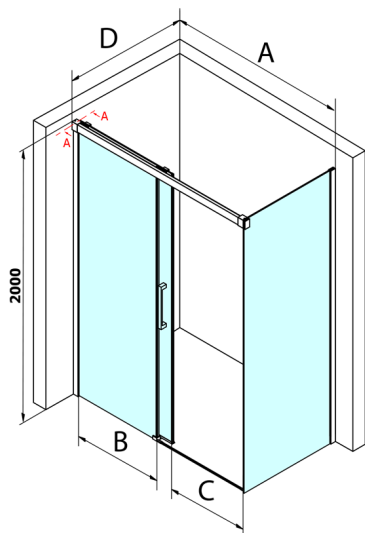

Objednací kód: GF5012

Rozměry

Šířka: 1200 mm
Výška: 2000 mm

Vlastnosti

Záruka: 3 roky

Technický list

MODEL	A	B	C
GF5011	1070-1110	513	445
GF5012	1170-1210	563	495
GF5013	1270-1310	613	545
GF5014	1370-1410	663	595

MODEL	A	B	C
GF5011	1070-1110	513	445
GF5012	1170-1210	563	495
GF5013	1270-1310	613	545
GF5014	1370-1410	663	595

MODEL	D
GF5080	780-800
GF5090	880-900
GF5001	980-1000