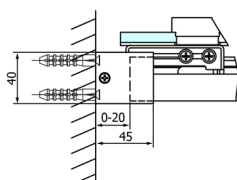

Objednací kód: GF5012

Rozměry

Šířka: 1200 mm
Výška: 2000 mm

Vlastnosti

Záruka: 3 roky

Technický list

MODEL	A	B	C
GF5011	1070-1110	513	445
GF5012	1170-1210	563	495
GF5013	1270-1310	613	545
GF5014	1370-1410	663	595

MODEL	A	B	C
GF5011	1070-1110	513	445
GF5012	1170-1210	563	495
GF5013	1270-1310	613	545
GF5014	1370-1410	663	595

MODEL	D
GF5080	780-800
GF5090	880-900
GF5001	980-1000