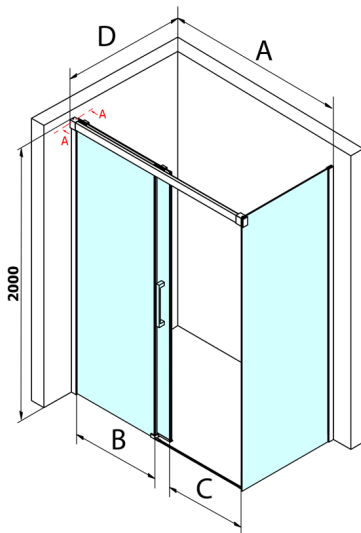

FONDURA bočná stena 1000mm, číre sklo

Objednací kód: GF5001

Rozmery

Výška: 2000 mm

Hĺbka: 1000 mm

Vlastnosti

Záruka: 3 roky

Technický list

MODEL	A	B	C
GF5011	1070-1110	513	445
GF5012	1170-1210	563	495
GF5013	1270-1310	613	545
GF5014	1370-1410	663	595

MODEL	D
GF5080	780-800
GF5090	880-900
GF5001	980-1000