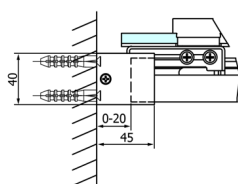

FONDURA sprchové dveře 1100mm, číre sklo

Objednací kód: GF5011

Rozměry

Šířka: 1100 mm

Výška: 2000 mm

Vlastnosti

Záruka: 3 roky

Technický list

MODEL	A	B	C
GF5011	1070-1110	513	445
GF5012	1170-1210	563	495
GF5013	1270-1310	613	545
GF5014	1370-1410	663	595

MODEL	A	B	C
GF5011	1070-1110	513	445
GF5012	1170-1210	563	495
GF5013	1270-1310	613	545
GF5014	1370-1410	663	595

MODEL	D
GF5080	780-800
GF5090	880-900
GF5001	980-1000