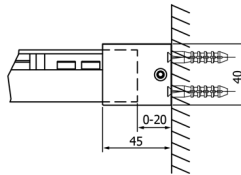

FONDURA sprchové dveře 1100mm, číre sklo

Objednací kód: GF5011

Rozměry

Šířka: 1100 mm

Výška: 2000 mm

Vlastnosti

Záruka: 3 roky

Technický list

MODEL	A	B	C
GF5011	1070-1110	513	445
GF5012	1170-1210	563	495
GF5013	1270-1310	613	545
GF5014	1370-1410	663	595

MODEL	A	B	C
GF5011	1070-1110	513	445
GF5012	1170-1210	563	495
GF5013	1270-1310	613	545
GF5014	1370-1410	663	595

MODEL	D
GF5080	780-800
GF5090	880-900
GF5001	980-1000