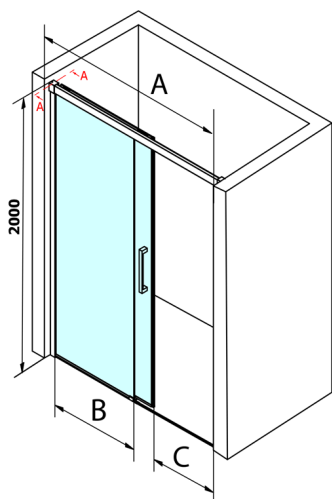

FONDURA sprchové dveře 1100mm, číre sklo

Objednací kód: GF5011

Rozměry

Šířka: 1100 mm

Výška: 2000 mm

Vlastnosti

Záruka: 3 roky

Technický list

MODEL	A	B	C
GF5011	1070-1110	513	445
GF5012	1170-1210	563	495
GF5013	1270-1310	613	545
GF5014	1370-1410	663	595

MODEL	A	B	C
GF5011	1070-1110	513	445
GF5012	1170-1210	563	495
GF5013	1270-1310	613	545
GF5014	1370-1410	663	595

MODEL	D
GF5080	780-800
GF5090	880-900
GF5001	980-1000