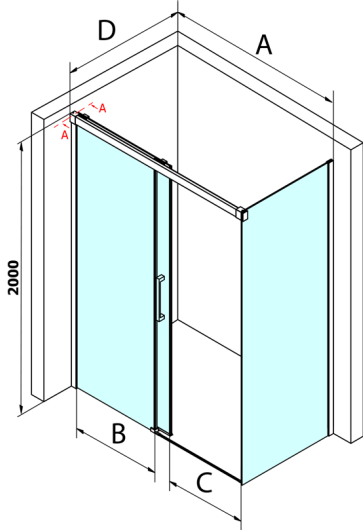

FONDURA sprchové dveře 1100mm, číre sklo

Objednací kód: GF5011

Rozměry

Šířka: 1100 mm

Výška: 2000 mm

Vlastnosti

Záruka: 3 roky

Technický list

MODEL	A	B	C
GF5011	1070-1110	513	445
GF5012	1170-1210	563	495
GF5013	1270-1310	613	545
GF5014	1370-1410	663	595

MODEL	A	B	C
GF5011	1070-1110	513	445
GF5012	1170-1210	563	495
GF5013	1270-1310	613	545
GF5014	1370-1410	663	595

MODEL	D
GF5080	780-800
GF5090	880-900
GF5001	980-1000