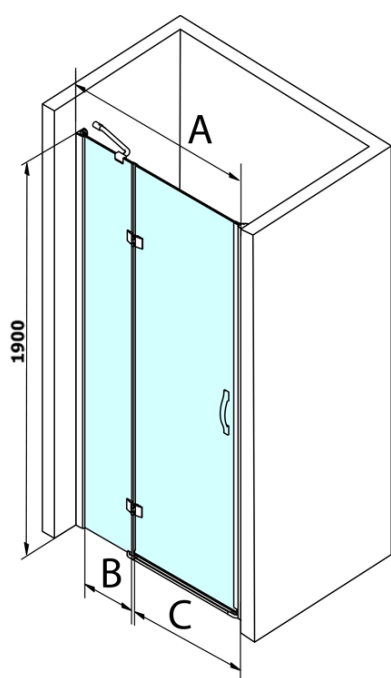

Objednací kód: GL1212

Základné informácie

Značka: Gelco
Séria: LEGRO

Rozmery

Šírka: 1200 mm
Výška: 1900 mm

Vlastnosti

Farba profilu: Chróm - Leštený hliník
Tvar: Dvere do niky
Typ otvárania: Otváracie jednokrídlové
Smer otvárania: Univerzálne
Šírka vstupu: 600 mm
Typ výplne: Číre sklo
Úprava skla: Coated glass
Hrúbka skla: 8 mm
Inštalačná šírka od: 1180 mm
Inštalačná šírka do: 1220 mm
Vlastnosti: Bezrámové prevedenie
Hmotnosť / ks: 43.0 kg
Balenie: 1 ks
Záruka: 3 roky

Náhradné diely

LEGRO set zvislých tesnení pre 8mm sklo, 1900mm (Objednací kód: NDGL03)

LEGRO set zvislých tesnení pre 6mm sklo, 1900mm (Objednací kód: NDGL06)

LEGRO set magnetických tesnení pre dvere s pevnou stenou, 1900mm (Objednací kód: NDGL05)

LEGRO-ONE tesnenie spodné pre rovné sklo 6mm, dĺžka 1000mm (Objednací kód: NDGOL01)

Držadlo štandard pre zásteny LEGRO, SIGMA, AG a ONE, pár, chróm (Objednací kód: NDGLMADLO)

Technický list

MODEL	A	B	C
GL1280	780-820	215	500
GL1290	880-920	215	600
GL1210	980-1020	315	600
GL1211	1080-1120	415	600
GL1212	1180-1220	515	600