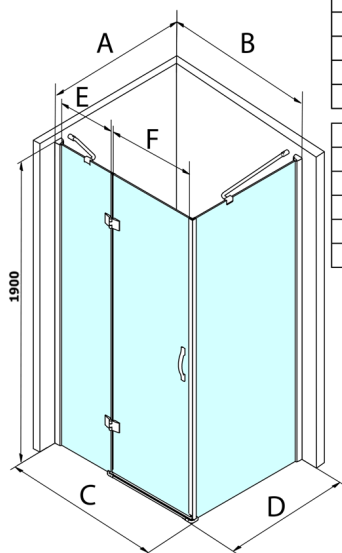

LEGRO bočná stena 1000mm, číre sklo

Objednací kód: GL5610

Rozměry

Výška: 1900 mm

Hĺbka: 1000 mm

Vlastnosti

Záruka: 3 roky

Technický list

MODEL	B	C	E	F
GL1190	875-895	880-900	220	600
GL1110	975-995	980-1000	320	600
GL1111	1075-1095	1080-1100	420	600
GL1112	1175-1195	1180-1200	520	600

MODEL	A	D
GL5670	671-691	680-700
GL5680	771-791	780-800
GL5690	871-891	880-900
GL5610	971-991	980-1000
GL5612	1171-1191	1180-1200