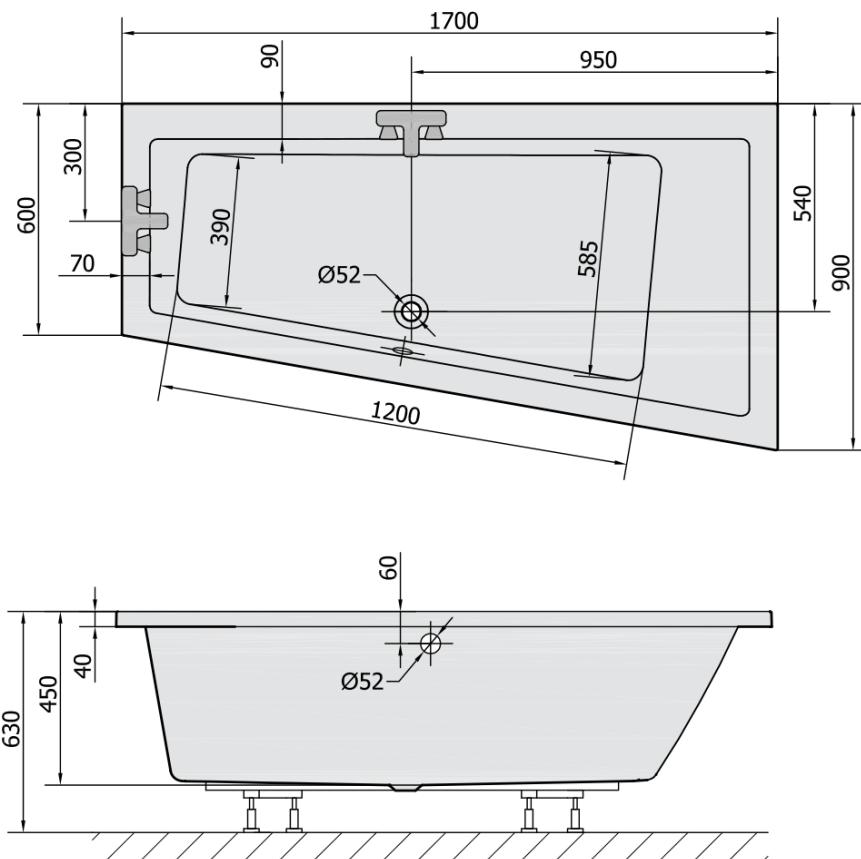

Objednací kód: 81511

Základné informácie

Značka: Polysan

Rozmery

Dĺžka: 1700 mm

Šírka: 900 mm

Výška: 450 mm

Objem: 258 l

Vlastnosti

Farba: Biela

Možnosti farebného prevedenia: Podľa vzorkovníka

Materiál: Akrylát

Tvar: Asymetrické

Inštalácia: Vstavaná (na obmurovanie)

Priemer odpadu: 52 mm

Vlastnosti: Výška okraja 40 mm (Standard)

Hmotnosť / ks: 31.69 kg

Balenie: 1 ks

Záruka: 10 rokov

Odporúčame prikúpiť

1 ks Podstavec k akrylátovej vani Polysan, 51,5-74,5cm, pár (Objednací kód: PO60-80)

1 ks Zvukovoizolačná páska k vani, 3m (Objednací kód: 93400)

1 ks Sifón 6/4", výška 42mm, DN40 (Objednací kód: 71712)

Technický list

VOLUME 258L