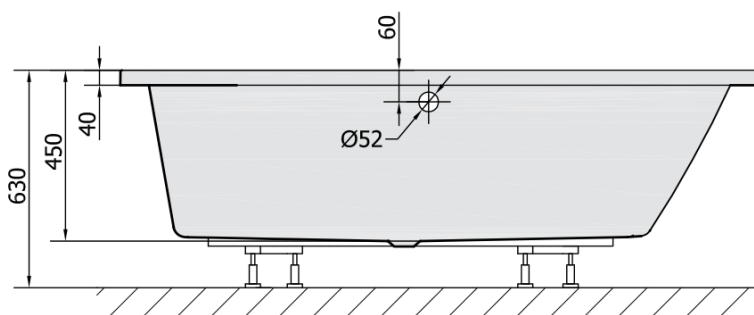

Objednací kód: 81511

Rozmery

Dĺžka: 1700 mm

Šírka: 900 mm

Výška: 450 mm

Objem: 258 l

Vlastnosti

Farba: Biela

Materiál: Akrylát

Záruka: 10 rokov

Technický list

VOLUME 258L