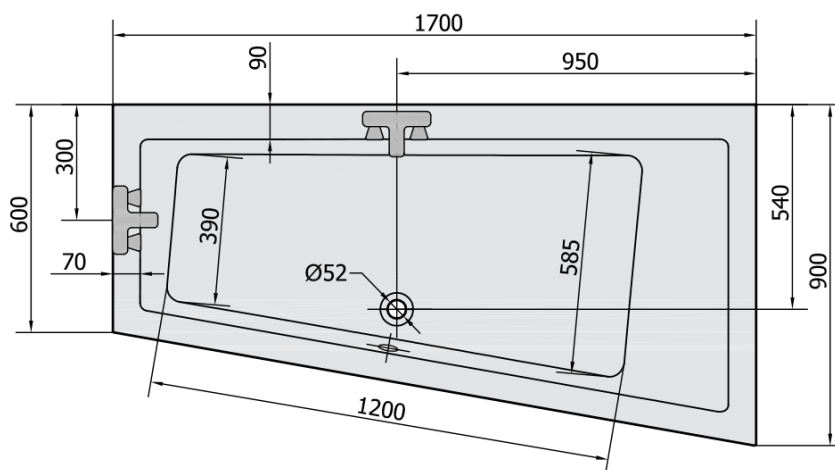

Objednací kód: 81511

Rozmery

Dĺžka: 1700 mm

Šírka: 900 mm

Výška: 450 mm

Objem: 258 l

Vlastnosti

Farba: Biela

Materiál: Akrylát

Záruka: 10 rokov

Technický list

VOLUME 258L