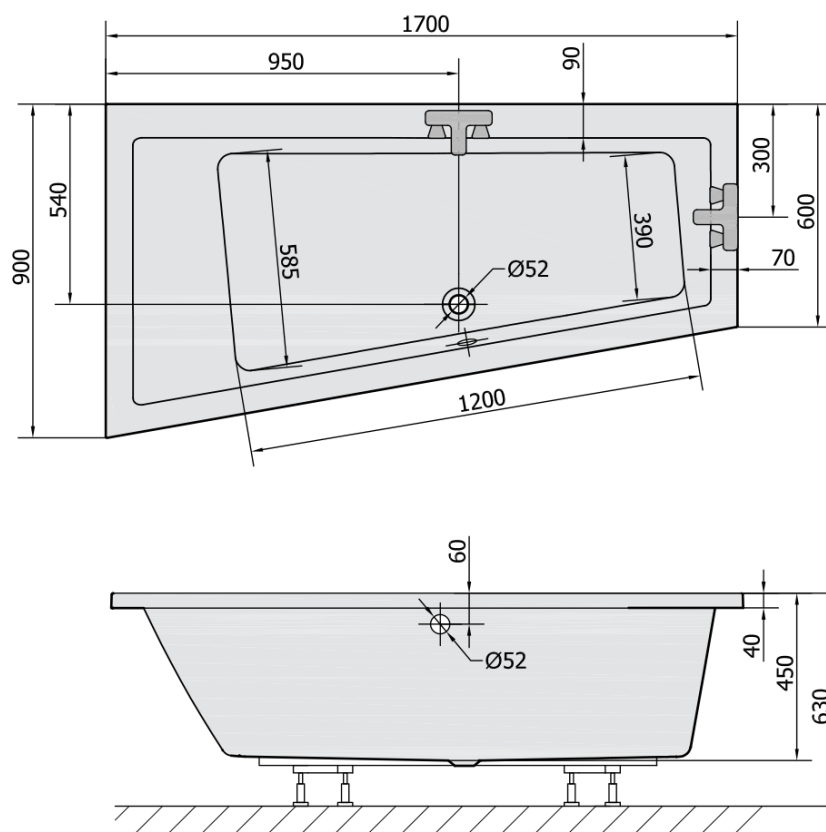

Objednací kód: 81111

Základné informácie

Značka: Polysan

Rozmery

Dĺžka: 1700 mm

Šírka: 900 mm

Výška: 450 mm

Objem: 258 l

Vlastnosti

Farba: Biela

Možnosti farebného prevedenia: Podľa vzorkovníka

Materiál: Akrylát

Tvar: Asymetrické

Inštalácia: Vstavaná (na obmurovanie)

Priemer odpadu: 52 mm

Vlastnosti: Výška okraja 40 mm (Standard)

Hmotnosť / ks: 31.69 kg

Balenie: 1 ks

Záruka: 10 rokov

Odporúčame prikúpiť

1 ks Podstavec k akrylátovej vani Polysan, 51,5-74,5cm, pár (Objednací kód: PO60-80)

1 ks Zvukovoizolačná páska k vani, 3m (Objednací kód: 93400)

1 ks Sifón 6/4", výška 42mm, DN40 (Objednací kód: 71712)

Technický list

VOLUME 258L