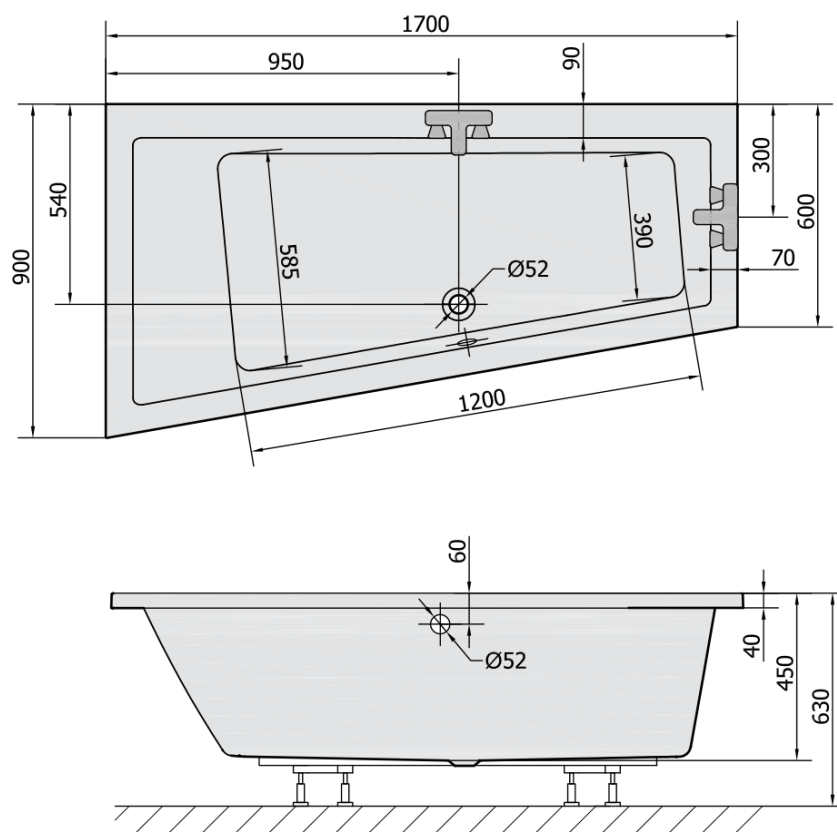

Objednací kód: 81111

Základné informácie

Značka: Polysan

Rozmery

Dĺžka: 1700 mm

Šírka: 900 mm

Výška: 450 mm

Objem: 258 l

Vlastnosti

Farba: Biela

Možnosti farebného prevedenia: Podľa vzorkovníka

Materiál: Akrylát

Tvar: Asymetrické

Inštalácia: Vstavaná (na obmurovanie)

Priemer odpadu: 52 mm

Vlastnosti: Výška okraja 40 mm (Standard)

Hmotnosť / ks: 31.69 kg

Balenie: 1 ks

Záruka: 10 rokov

Odporúčame prikúpiť

1 ks Podstavec k akrylátovej vani Polysan, 51,5-74,5cm, pár (Objednací kód: PO60-80)

1 ks Zvukovoizolačná páska k vani, 3m (Objednací kód: 93400)

1 ks Sifón 6/4", výška 42mm, DN40 (Objednací kód: 71712)

Technický list

VOLUME 258L