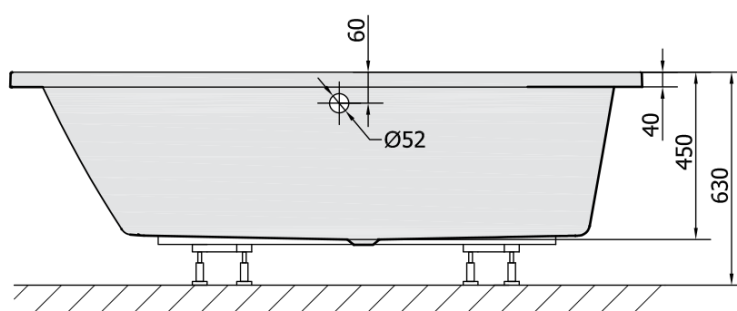

ANDRA L asymetrická vaňa 170x90x45cm, biela

Objednací kód: 81111

Rozmery

Dĺžka: 1700 mm
Šírka: 900 mm
Výška: 450 mm
Objem: 258 l

Vlastnosti

Záruka: 10 rokov
Farba: Biela
Materiál: Akrylát

Technický list

VOLUME 258L