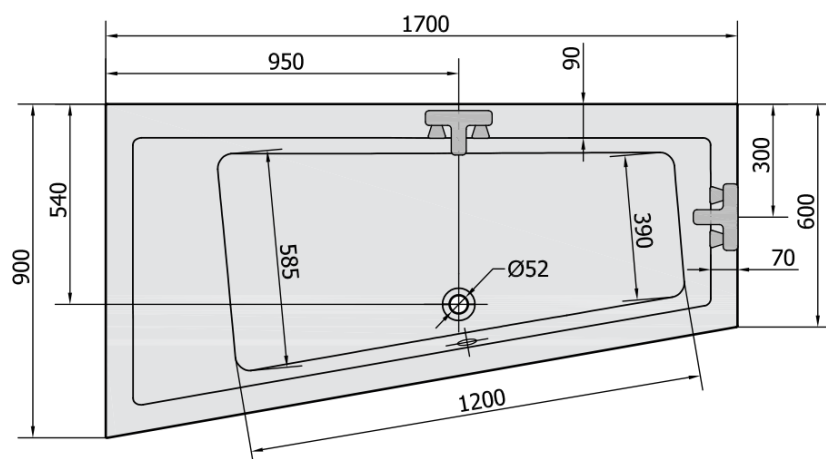

ANDRA L asymetrická vaňa 170x90x45cm, biela

Objednací kód: 81111

Rozmery

Dĺžka: 1700 mm
Šírka: 900 mm
Výška: 450 mm
Objem: 258 l

Vlastnosti

Záruka: 10 rokov
Farba: Biela
Materiál: Akrylát

Technický list

VOLUME 258L