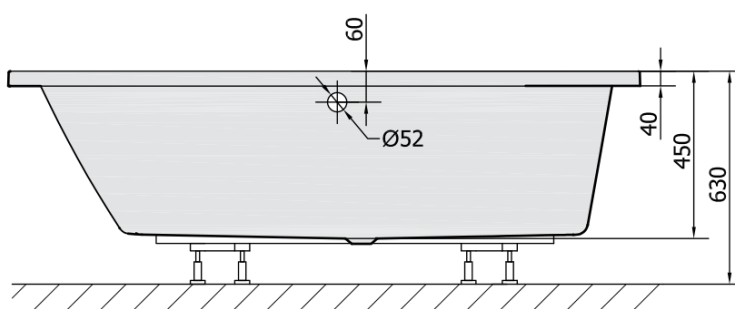

ANDRA L asymetrická vaňa 170x90x45cm, biela

Objednací kód: 81111

Rozmery

Dĺžka: 1700 mm

Šírka: 900 mm

Výška: 450 mm

Objem: 258 l

Vlastnosti

Farba: Biela

Materiál: Akrylát

Záruka: 10 rokov

Technický list

VOLUME 258L