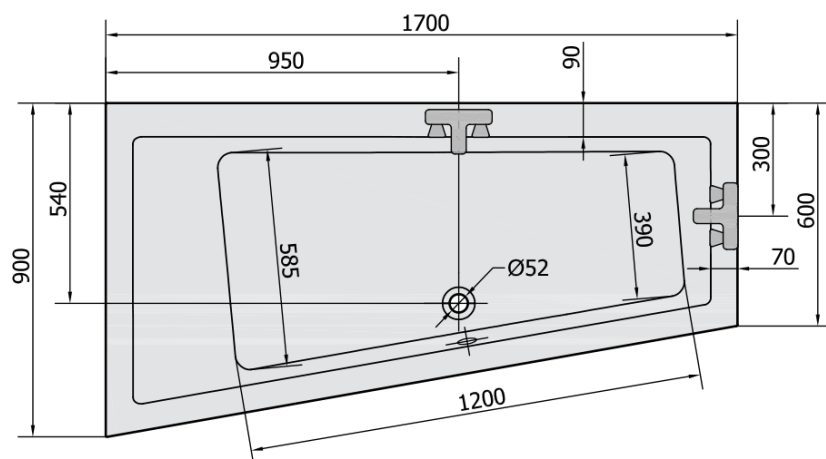

ANDRA L asymetrická vaňa 170x90x45cm, biela

Objednací kód: 81111

Rozmery

Dĺžka: 1700 mm

Šírka: 900 mm

Výška: 450 mm

Objem: 258 l

Vlastnosti

Farba: Biela

Materiál: Akrylát

Záruka: 10 rokov

Technický list

VOLUME 258L