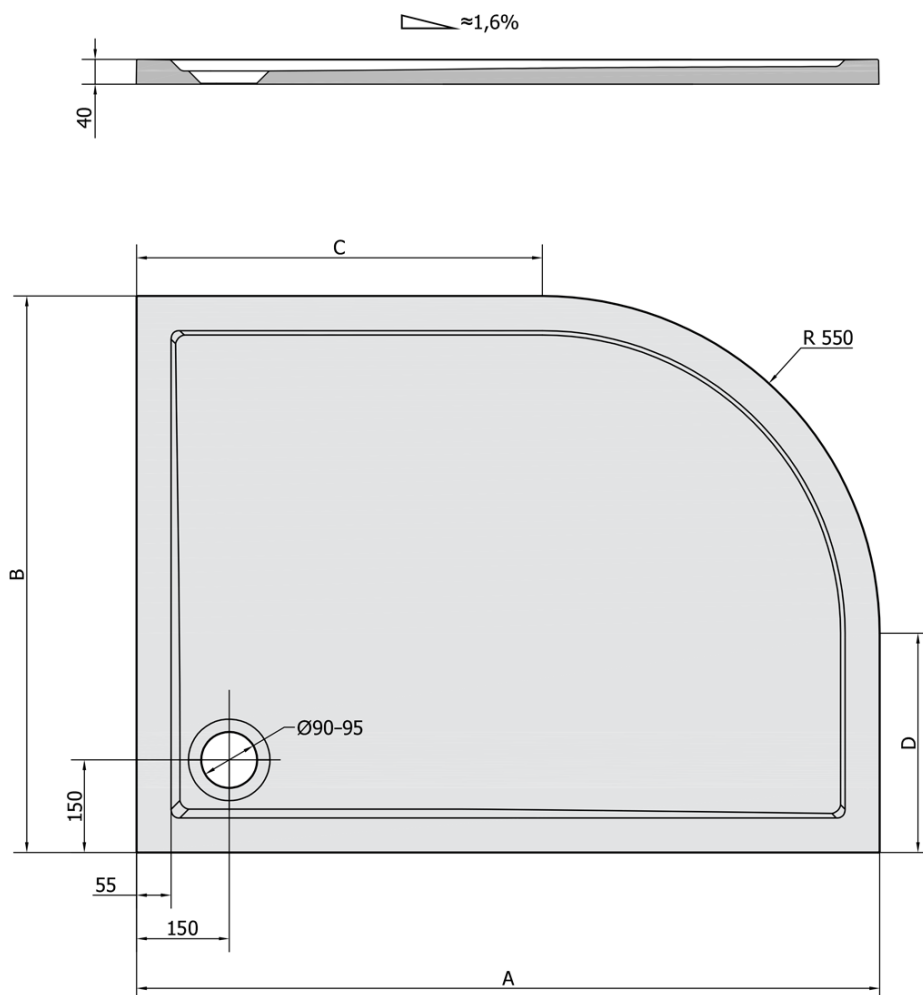

**RENA R sprchová vanička z liateho mramoru,
štvrtkruh 100x80cm, R550, pravá, bi**

Objednací kód: 76511

Základné informácie

Značka: Polysan

Séria: KLASIK

Rozmery

Dĺžka: 1000 mm

Šírka: 800 mm

Výška: 40 mm

Vlastnosti

Farba: Biela

Materiál: Liaty mramor

Tvar: Asymetrické

Priemer odpadu: 90 mm

Rádus: R550

Reliéf (povrch) dna: Hladký

Hmotnosť / ks: 45.0 kg

Balenie: 1 ks

Záruka: 2 roky

Odporúčame prikúpiť

1 ks Vaničkový sifón, priemer otvoru 90mm, DN40, uzáver z leštenej nerez ocele (Objednací kód: 1711C)

1 ks Nožičky pre vaničku z liateho mramoru (8 ks/sada) (Objednací kód: PV008)

Technický list

RENA	kod	A	B	C	D
90x80L	72890	900	800	350	250
90x80R	72891	900	800	350	250
100x80L	75511	1000	800	450	250
100x80R	76511	1000	800	450	250
120x90L	64611	1200	900	650	350
120x90R	65611	1200	900	650	350