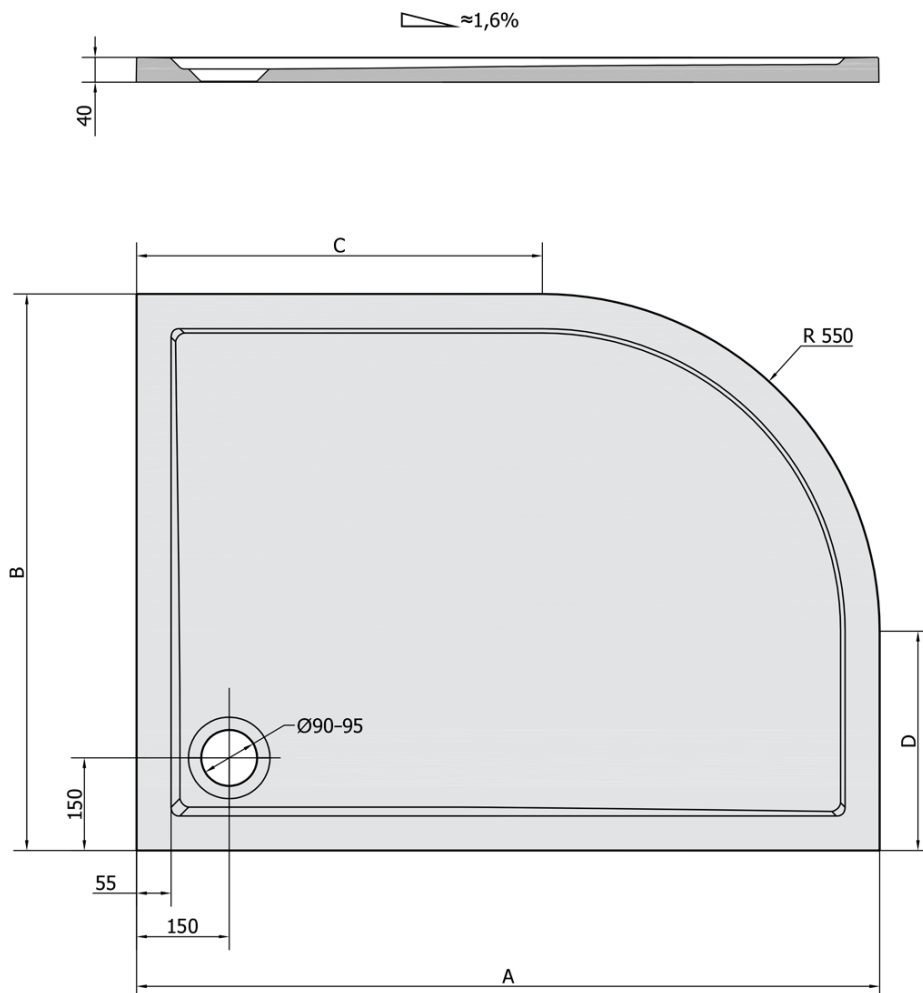

**RENA R sprchová vanička z liateho mramoru,
štvrtkruh 100x80cm, R550, pravá, bi**

Objednací kód: 76511

Základné informácie

Značka: Polysan

Séria: KLASIK

Rozmery

Dĺžka: 1000 mm

Šírka: 800 mm

Výška: 40 mm

Vlastnosti

Farba: Biela

Materiál: Liaty mramor

Tvar: Asymetrické

Priemer odpadu: 90 mm

Rádus: R550

Reliéf (povrch) dna: Hladký

Hmotnosť / ks: 45.0 kg

Balenie: 1 ks

Záruka: 2 roky

Odporúčame prikúpiť

1 ks Vaničkový sifón, priemer otvoru 90mm, DN40, uzáver z leštenej nerez ocele (Objednací kód: 1711C)

1 ks Nožičky pre vaničku z liateho mramoru (8 ks/sada) (Objednací kód: PV008)

Technický list

RENA	kod	A	B	C	D
90x80L	72890	900	800	350	250
90x80R	72891	900	800	350	250
100x80L	75511	1000	800	450	250
100x80R	76511	1000	800	450	250
120x90L	64611	1200	900	650	350
120x90R	65611	1200	900	650	350