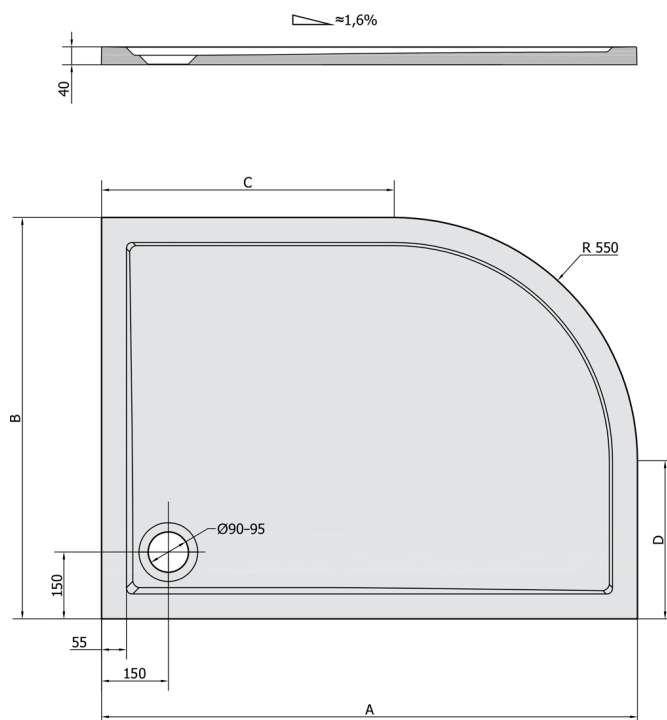

RENA R sprchová vanička z liateho mramoru, štvrtkruh 100x80cm, R550, pravá, bi

Objednací kód: 76511

Rozmery

Dĺžka: 1000 mm

Šírka: 800 mm

Výška: 40 mm

Vlastnosti

Farba: Biela

Materiál: Liaty mramor

Záruka: 2 roky

Technický list

RENA	kod	A	B	C	D
90x80L	72890	900	800	350	250
90x80R	72891	900	800	350	250
100x80L	75511	1000	800	450	250
100x80R	76511	1000	800	450	250
120x90L	64611	1200	900	650	350
120x90R	65611	1200	900	650	350