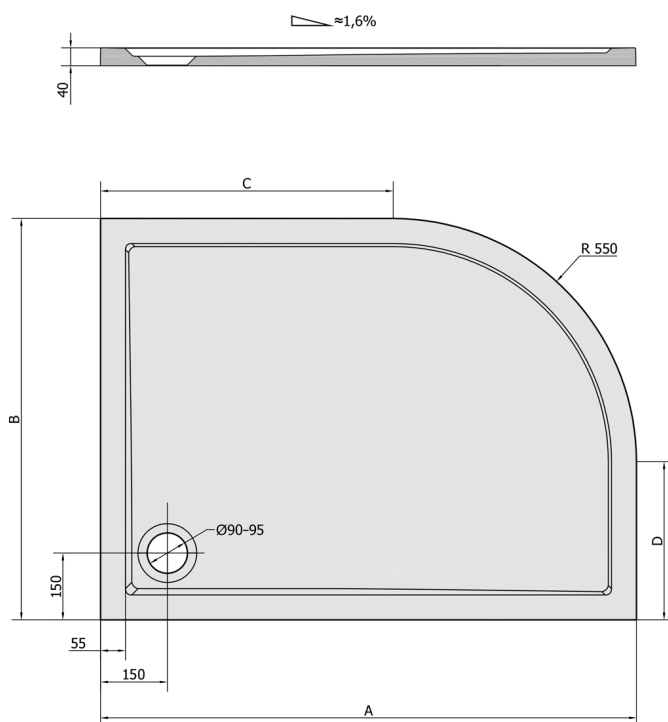

**RENA R sprchová vanička z liateho mramoru,
štvrtkruh 100x80cm, R550, pravá, bi**

Objednací kód: 76511

Rozmery

Dĺžka: 1000 mm

Šírka: 800 mm

Výška: 40 mm

Vlastnosti

Farba: Biela

Materiál: Liaty mramor

Záruka: 2 roky

Technický list

RENA	kod	A	B	C	D
90x80L	72890	900	800	350	250
90x80R	72891	900	800	350	250
100x80L	75511	1000	800	450	250
100x80R	76511	1000	800	450	250
120x90L	64611	1200	900	650	350
120x90R	65611	1200	900	650	350