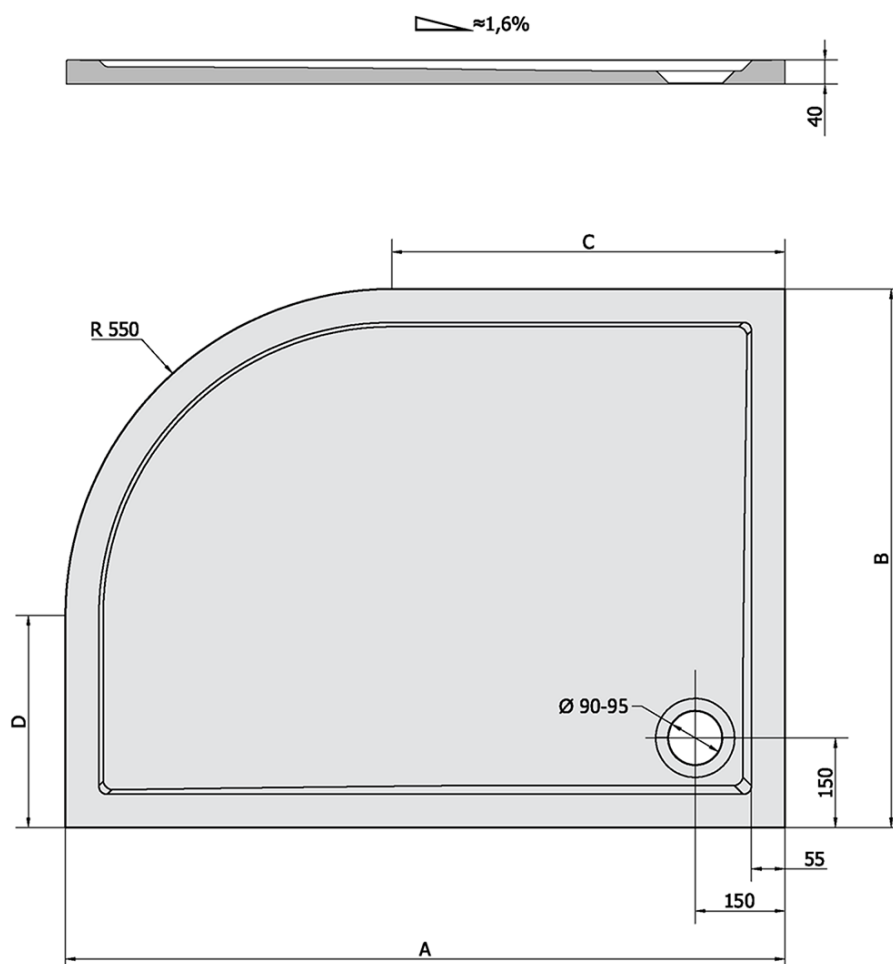

**RENA L sprchová vanička z liateho mramoru,
štvrtkruh 100x80cm, R550, ľavá, bie**

Objednací kód: 75511

Základné informácie

Značka: Polysan

Séria: KLASIK

Rozmery

Dĺžka: 1000 mm

Šírka: 800 mm

Výška: 40 mm

Vlastnosti

Farba: Biela

Materiál: Liaty mramor

Tvar: Asymetrické

Priemer odpadu: 90 mm

Rádus: R550

Reliéf (povrch) dna: Hladký

Hmotnosť / ks: 45.0 kg

Balenie: 1 ks

Záruka: 2 roky

Odporúčame prikúpiť

1 ks Vaničkový sifón, priemer 90mm, DN40, krytka nerez lesk (Objednací kód: 1711C)

1 ks Nožičky pre vaničku z liateho mramoru (8 ks/sada) (Objednací kód: PV008)

Technický list

RENA	kod	A	B	C	D
90x80L	72890	900	800	350	250
90x80R	72891	900	800	350	250
100x80L	75511	1000	800	450	250
100x80R	76511	1000	800	450	250
120x90L	64611	1200	900	650	350
120x90R	65611	1200	900	650	350