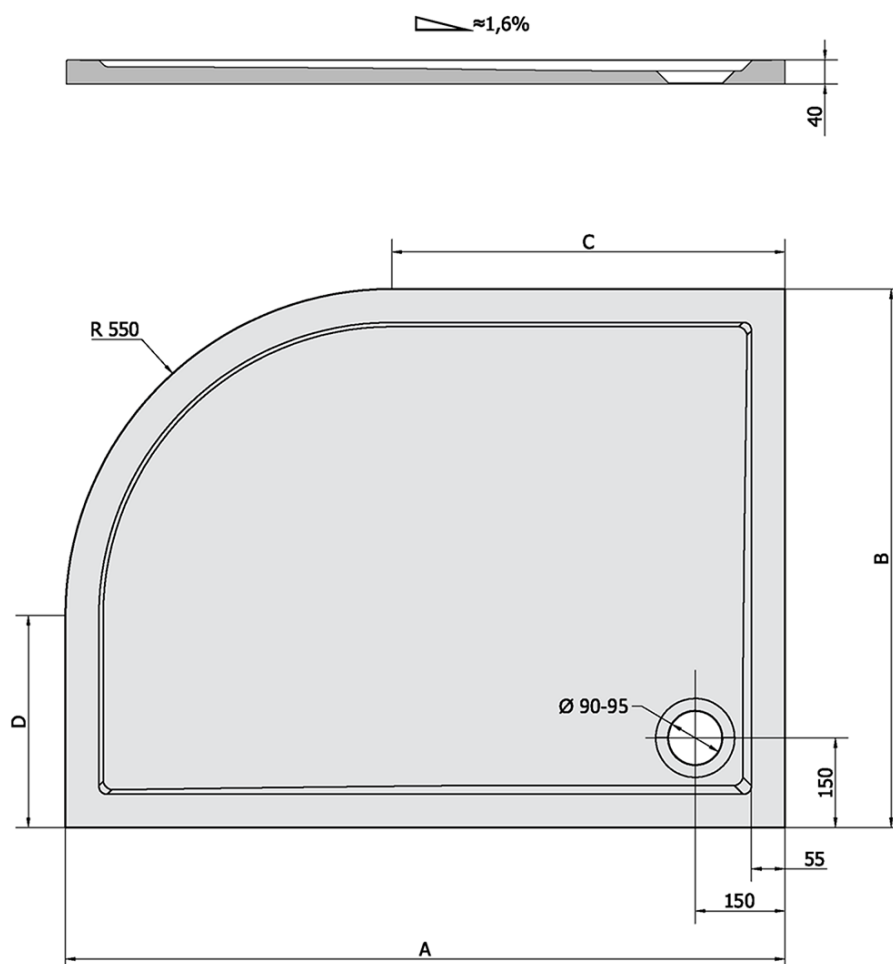

**RENA L sprchová vanička z liateho mramoru,
štvrtkruh 100x80cm, R550, ľavá, bie**

Objednací kód: 75511

Základné informácie

Značka: Polysan

Séria: KLASIK

Rozmery

Dĺžka: 1000 mm

Šírka: 800 mm

Výška: 40 mm

Vlastnosti

Farba: Biela

Materiál: Liaty mramor

Tvar: Asymetrické

Priemer odpadu: 90 mm

Rádus: R550

Reliéf (povrch) dna: Hladký

Hmotnosť / ks: 45.0 kg

Balenie: 1 ks

Záruka: 2 roky

Odporúčame prikúpiť

1 ks Vaničkový sifón, priemer otvoru 90mm, DN40, uzáver z leštenej nerez ocele (Objednací kód: 1711C)

1 ks Nožičky pre vaničku z liateho mramoru (8 ks/sada) (Objednací kód: PV008)

Technický list

RENA	kod	A	B	C	D
90x80L	72890	900	800	350	250
90x80R	72891	900	800	350	250
100x80L	75511	1000	800	450	250
100x80R	76511	1000	800	450	250
120x90L	64611	1200	900	650	350
120x90R	65611	1200	900	650	350