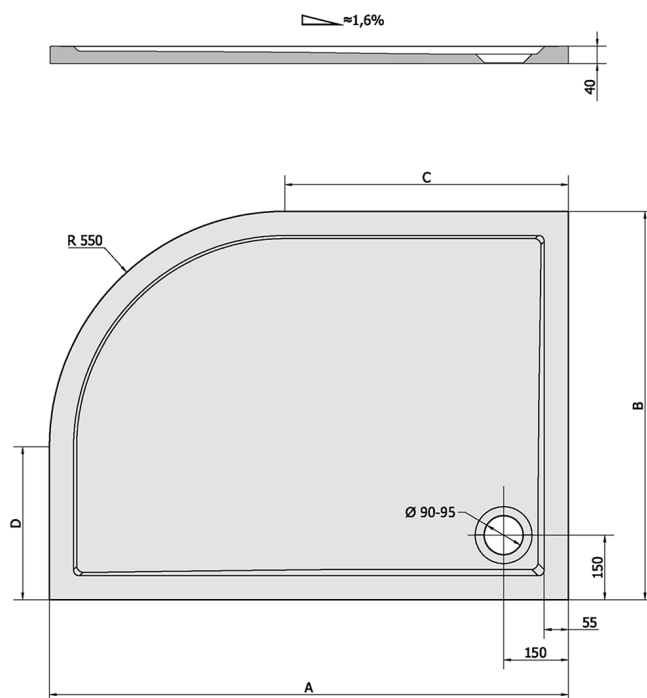

RENA L sprchová vanička z liateho mramoru, štvrtkruh 100x80cm, R550, ľavá, bie

Objednací kód: 75511

Rozmery

Dĺžka: 1000 mm

Šírka: 800 mm

Výška: 40 mm

Vlastnosti

Farba: Biela

Materiál: Liaty mramor

Záruka: 2 roky

Technický list

RENA	kod	A	B	C	D
90x80L	72890	900	800	350	250
90x80R	72891	900	800	350	250
100x80L	75511	1000	800	450	250
100x80R	76511	1000	800	450	250
120x90L	64611	1200	900	650	350
120x90R	65611	1200	900	650	350