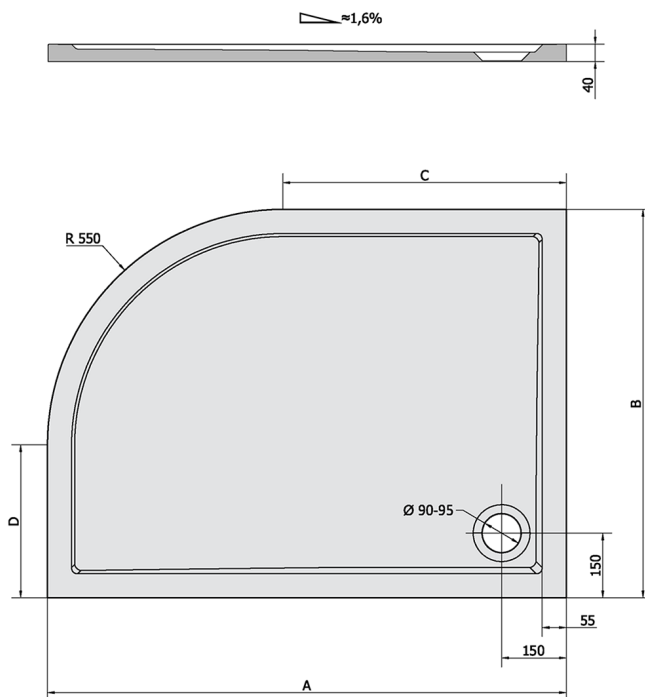

**RENA L sprchová vanička z liateho mramoru,
štvrtkruh 100x80cm, R550, ľavá, bie**

Objednací kód: 75511

Rozmery

Dĺžka: 1000 mm

Šírka: 800 mm

Výška: 40 mm

Vlastnosti

Farba: Biela

Materiál: Liaty mramor

Záruka: 2 roky

Technický list

RENA	kod	A	B	C	D
90x80L	72890	900	800	350	250
90x80R	72891	900	800	350	250
100x80L	75511	1000	800	450	250
100x80R	76511	1000	800	450	250
120x90L	64611	1200	900	650	350
120x90R	65611	1200	900	650	350