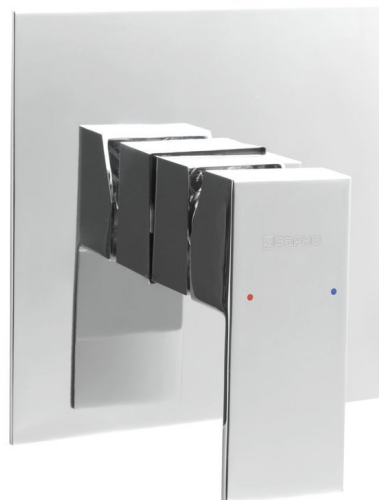

Objednací kód: 1102-41

**Rozmery**

Šírka: 150 mm

Výška: 150 mm

**Vlastnosti**

Farba: Chróm

Materiál: Mosadz

Záruka: 6 rokov