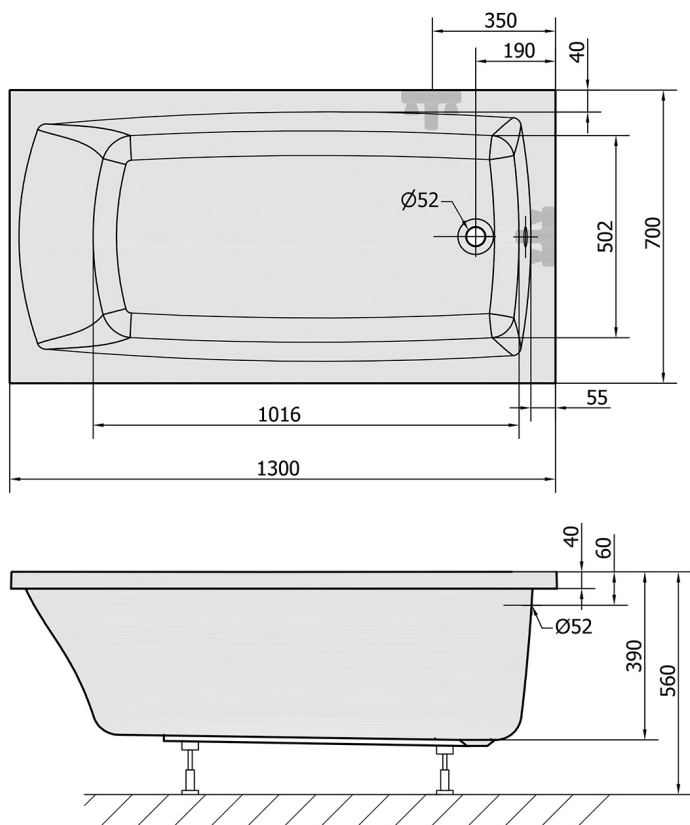

LILY obdĺžniková vaňa 130x70x39cm, biela

Objednací kód: 77511

Rozmery

Dĺžka: 1300 mm

Šírka: 700 mm

Výška: 390 mm

Objem: 167 l

Vlastnosti

Farba: Biela

Materiál: Akrylát

Záruka: 10 rokov

Technický list

VOLUME 167L