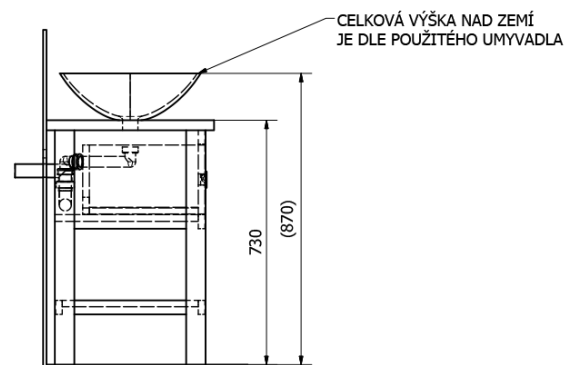

Technický list