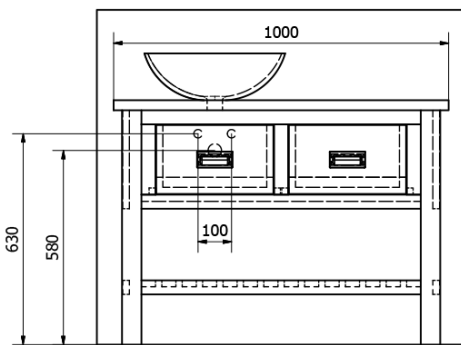

BRAND umývadlová skrinka 100x73x50cm, morený smrek

Objednací kód: BA101

Rozměry

Šířka: 1000 mm
 Výška: 730 mm
 Hĺbka: 500 mm

Vlastnosti

Farba: Hnedá
 Dekor: Morený smrek
 Materiál: Masiv drevo
 Záruka: 2 roky

Technický list

PRO POUŽITÍ STOJÁNKOVÉ BATERIE JE NUTNO VYVRTAT OTVOR VLEVO NEBO VPRÁVO. OTVOR MŮŽE TAKÉ NA POŽÁDÁNÍ VYVRTAT VÝROBCE DLE TECHNICKÉHO VÝKRESU.