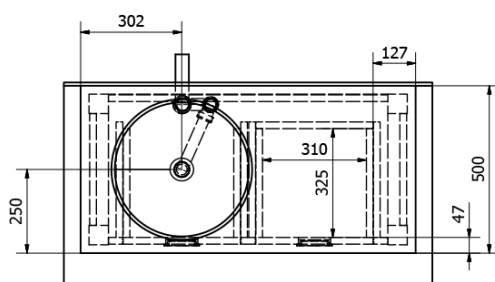

Technický list