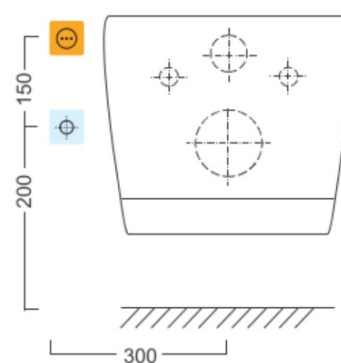

## Vlastnosti

Farba: Biela  
Materiál: Polypropylen  
Tvar: D-tvar  
Funkcia bidetu: Automatické čistenie trysiek, Bidetová a dámska tryska, Dotykový senzor v sedadle, LED nočné osvetlenie, Masážny oplach, Nastaviteľná poloha trysiek, Nastaviteľná teplota vody, Nastaviteľný tlak vody, Oscilačný pohyb trysky, Teplovzdušné sušenie, Úsporný režim v stand by, Vyhrievané sedátko  
Výbava: Soft Close (pomalé sklápanie)  
Hmotnosť / ks: 6.955 kg  
Balenie: 1 ks  
Záruka: 2 roky

## Náhradné diely

BLOOMING EKO pripevňovacia základňa (Objednací kód: NDNB1120-017)  
BLOOMING tryska (Objednací kód: NDNB0998)  
BLOOMING EKO PLUS PCB základná doska (Objednací kód: NDNB1160-08)  
BLOOMING EKO Soft Close záves (Objednací kód: NDNB1160-120)  
BLOOMING EKO PLUS elektrický ventil (Objednací kód: NDNB1160-13-4)  
BLOOMING EKO PLUS klapka ventilácie sušičky (Objednací kód: NDNB1160-10)  
BLOOMING EKO set dosedov (Objednací kód: NDNB1160-121)

## Technický list

Option A

Option B

-  Electrical outlet
-  Cold water connection