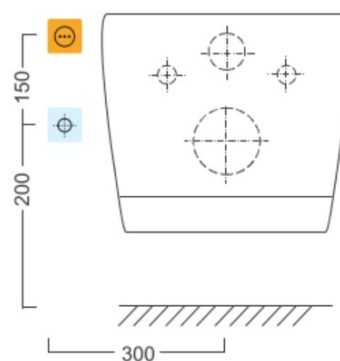

## Vlastnosti

Farba: Biela  
Materiál: Polypropylen  
Tvar: D-tvar  
Funkcia bidetu: Automatické čistenie trysiek, Bidetová a dámska tryska, Dotykový senzor v sedadle, LED nočné osvetlenie, Masážny oplach, Nastaviteľná poloha trysiek, Nastaviteľná teplota vody, Nastaviteľný tlak vody, Oscilačný pohyb trysky, Teplovzdušné sušenie, Úsporný režim v stand by, Vyhrievané sedátko  
Výbava: Soft Close (pomalé sklápanie)  
Hmotnosť / ks: 6.955 kg  
Balenie: 1 ks  
Záruka: 2 roky

## Náhradné diely

BLOOMING EKO pripevňovacia základňa (Objednací kód: NDNB1120-017)  
BLOOMING tryska (Objednací kód: NDNB0998)  
BLOOMING EKO PLUS PCB základná doska (Objednací kód: NDNB1160-08)  
BLOOMING EKO Soft Close záves (Objednací kód: NDNB1160-120)  
BLOOMING EKO PLUS elektrický ventil (Objednací kód: NDNB1160-13-4)  
BLOOMING EKO PLUS klapka ventilácie sušičky (Objednací kód: NDNB1160-10)  
BLOOMING EKO set dosedov (Objednací kód: NDNB1160-121)

## Technický list

Option A

Option B

-  Electrical outlet
-  Cold water connection