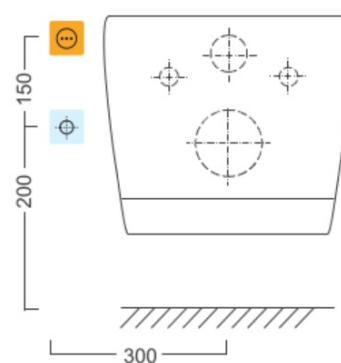

Objednací kód: NB-1160D

Základné informácie

Značka: Sapho

Vlastnosti

Farba: Biela
Materiál: Polypropylen
Tvar: D-tvar
Funkcia bidetu: Automatické čistenie trysiek, Bidetová a dámska tryska, Dotykový senzor v sedadle, LED nočné osvetlenie, Masážny oplach, Nastaviteľná poloha trysiek, Nastaviteľná teplota vody, Nastaviteľný tlak vody, Oscilačný pohyb trysky, Teplovzdušné sušenie, Úsporný režim v stand by, Vyhrievané sedátko
Výbava: Soft Close (pomalé sklápanie)
Hmotnosť / ks: 6.955 kg
Balenie: 1 ks
Záruka: 2 roky

Náhradné diely

BLOOMING EKO pripevňovacia základňa (Objednací kód: NDNB1120-017)
BLOOMING tryska (Objednací kód: NDNB0998)
BLOOMING EKO PLUS PCB základná doska (Objednací kód: NDNB1160-08)
BLOOMING EKO Soft Close záves (Objednací kód: NDNB1160-120)
BLOOMING EKO PLUS elektrický ventil (Objednací kód: NDNB1160-13-4)
BLOOMING EKO PLUS klapka ventilácie sušičky (Objednací kód: NDNB1160-10)
BLOOMING EKO set dosedov (Objednací kód: NDNB1160-121)

Technický list

Option A

Option B

-  Electrical outlet
-  Cold water connection