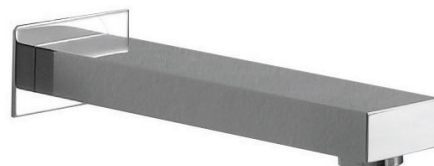

Nástenná výtoková hubica, hranatá, 200mm, chróm

Objednací kód: 1102-49

Základné informácie

Značka: Sapho

Séria: LATUS

Rozmery

Výška: 70 mm

Hĺbka: 200 mm

Vlastnosti

Farba: Chróm

Materiál: Mosadz

Tvar: Hranaté

Inštalácia: Nástenná

Hmotnosť / ks: 0.949 kg

Balenie: 1 ks

Záruka: 2 roky

Náhradné diely

Perlátor vonkajší závit M28x1, chróm (Objednací kód: 3070.300)

Technický list