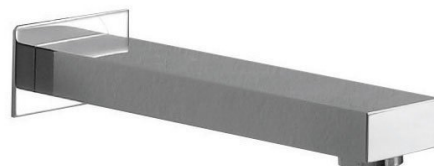

## Nástenná výtoková hubica, hranatá, 200mm, chróm

Objednací kód: 1102-49

### Základné informácie

Značka: Sapho

Séria: LATUS

### Rozmery

Výška: 70 mm

Hĺbka: 200 mm

### Vlastnosti

Farba: Chróm

Materiál: Mosadz

Tvar: Hranaté

Inštalácia: Nástenná

Hmotnosť / ks: 0.949 kg

Balenie: 1 ks

Záruka: 2 roky