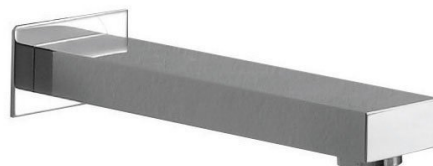

Nástenná výtoková hubica, hranatá, 200mm, chróm

Objednací kód: 1102-49

Základné informácie

Značka: Sapho

Séria: LATUS

Rozmery

Výška: 70 mm

Hĺbka: 200 mm

Vlastnosti

Farba: Chróm

Materiál: Mosadz

Tvar: Hranaté

Inštalácia: Nástenná

Hmotnosť / ks: 0.949 kg

Balenie: 1 ks

Záruka: 2 roky

Náhradné diely

Perlátor vonkajší závit M28x1, chróm (Objednací kód: 3070.300)

Technický list