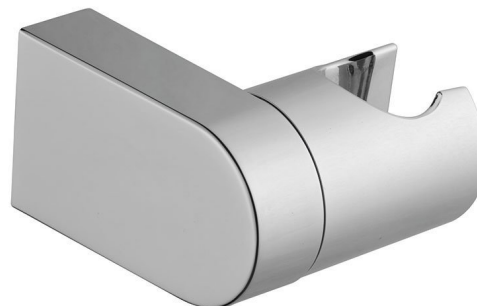

Držiak sprchy, otočný, ABS/chróm

Objednací kód: 1205-33

Základné informácie

Značka: Aqualine

Rozmery

Šírka: 62 mm

Výška: 38 mm

Hĺbka: 70 mm

Vlastnosti

Farba: Chróm

Materiál: Plast

Tvar: Kruhové

Inštalácia: Nástenná

Ostatné: Otočné ramienko

Hmotnosť / ks: 0.1 kg

Balenie: 1 ks

Záruka: 2 roky

Náhradné diely

UAK 6 komplet pre ukotvenie kúpeľňových doplnkov, skrutka 4,5x60 (Objednací kód: 40015)

Technický list