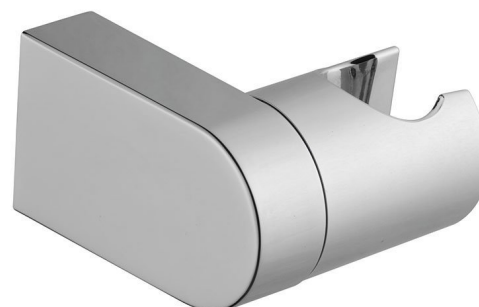

Držiak sprchy, otočný, ABS/chróm

Objednací kód: 1205-33

Základné informácie

Značka: Aqualine

Rozmery

Šírka: 62 mm

Výška: 38 mm

Hĺbka: 70 mm

Vlastnosti

Farba: Chróm

Materiál: Plast

Tvar: Kruhové

Inštalácia: Nástenná

Ostatné: Otočné ramienko

Hmotnosť / ks: 0.1 kg

Balenie: 1 ks

Záruka: 2 roky

Náhradné diely

UAK 6 komplet pre ukotvenie kúpeľňových doplnkov, skrutka 4,5x60 (Objednací kód: 40015)

Technický list