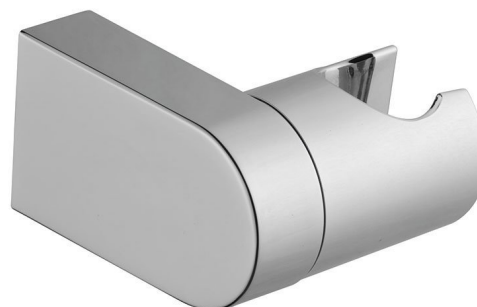

# Držiak sprchy, otočný, ABS/chróm

Objednací kód: 1205-33

## Rozměry

Šírka: 62 mm

Výška: 38 mm

Hĺbka: 70 mm

## Vlastnosti

Farba: Chróm

Materiál: Plast

Záruka: 2 roky