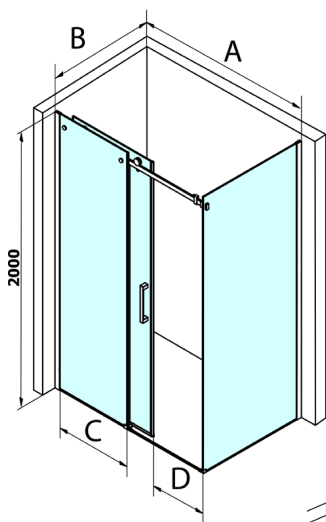

DRAGON bočná stena 700mm, číre sklo

Objednací kód: GD7270

Rozměry

Výška: 2000 mm

Hĺbka: 700 mm

Vlastnosti

Záruka: 3 roky

Technický list

MODEL	A	C	D
GD4611	1020-1110	510	420
GD4612	1120-1210	560	470
GD4613	1220-1310	610	520
GD4614	1320-1410	660	570
GD4615	1420-1510	710	620
GD4616	1520-1610	760	670

MODEL	B
GD7270	680-700
GD7280	780-800
GD7290	880-900
GD7210	980-1000