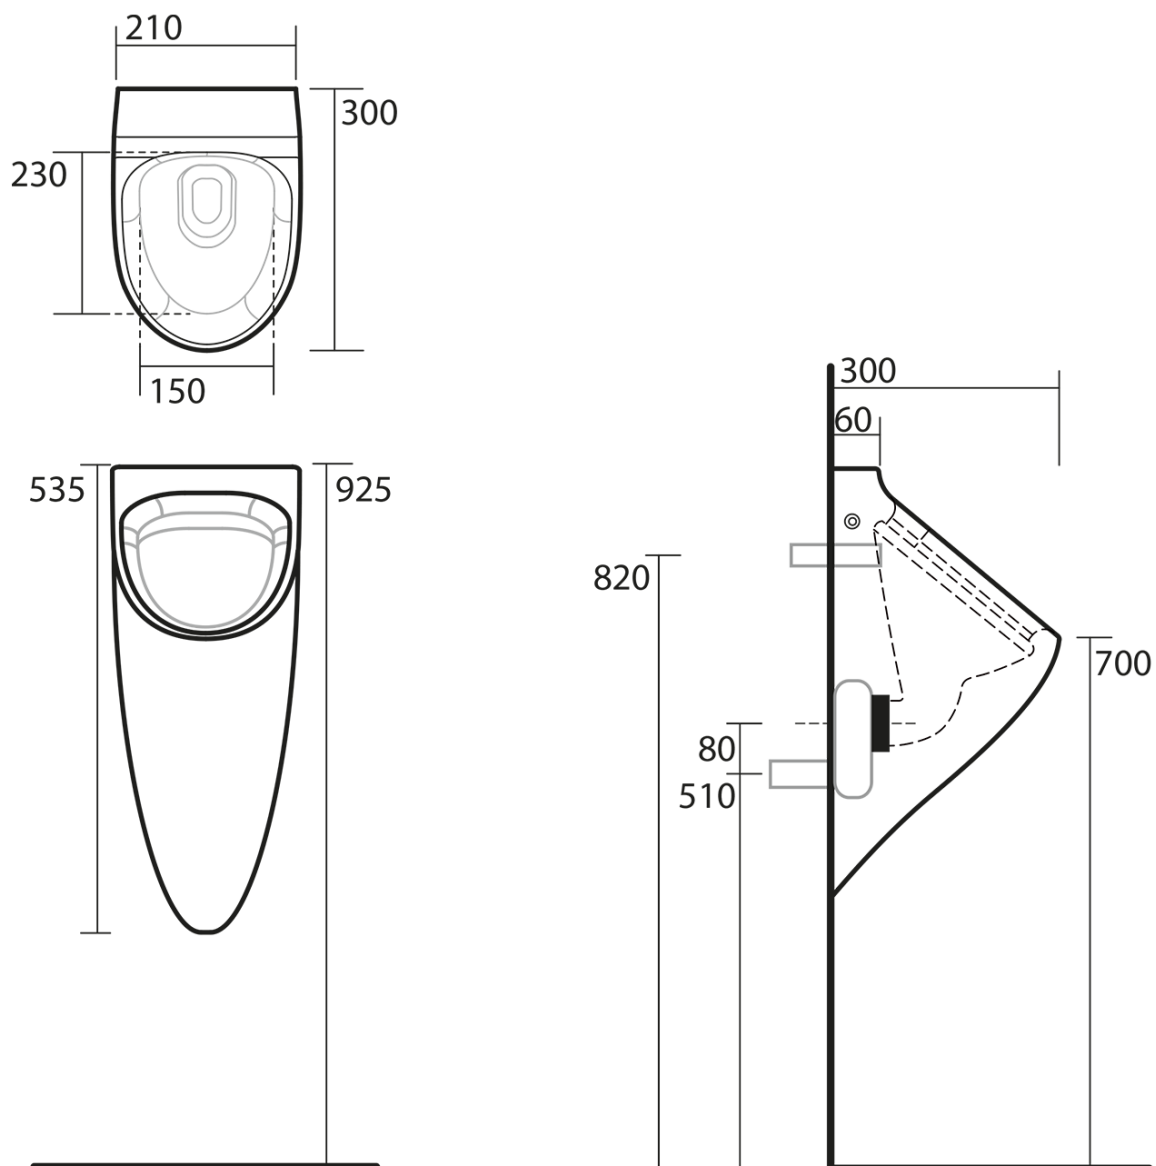

AQUATECH urinál so zakrytým prívodom vody 21x53,5 cm, vrátane sifónu, biela

Objednací kód: 373501

KERASAN

Základné informácie

Značka: Kerasan
Séria: AQUATECH

Rozmery

Šírka: 210 mm
Výška: 535 mm
Hĺbka: 300 mm

Vlastnosti

Farba: Biela
Materiál: Keramika
Tvar: Oblé
Prívod vody: Zakrytý
Hmotnosť / ks: 10.3 kg
Balenie: 1 ks
Záruka: 2 roky

AQUATECH urinál so zakrytým prívodom vody 21x53,5 cm, vrátane sifónu, biela

Technický list

AQUATECH urinál so zakrytým privodom vody 21x53,5 cm, vrátane sifónu, biela

CONNESSIONE 1/2" CON MORSETTO
CONNECTOR 1/2" WITH HOLD FAST
IN DOTAZIONE / INCLUDED IN THE BOX