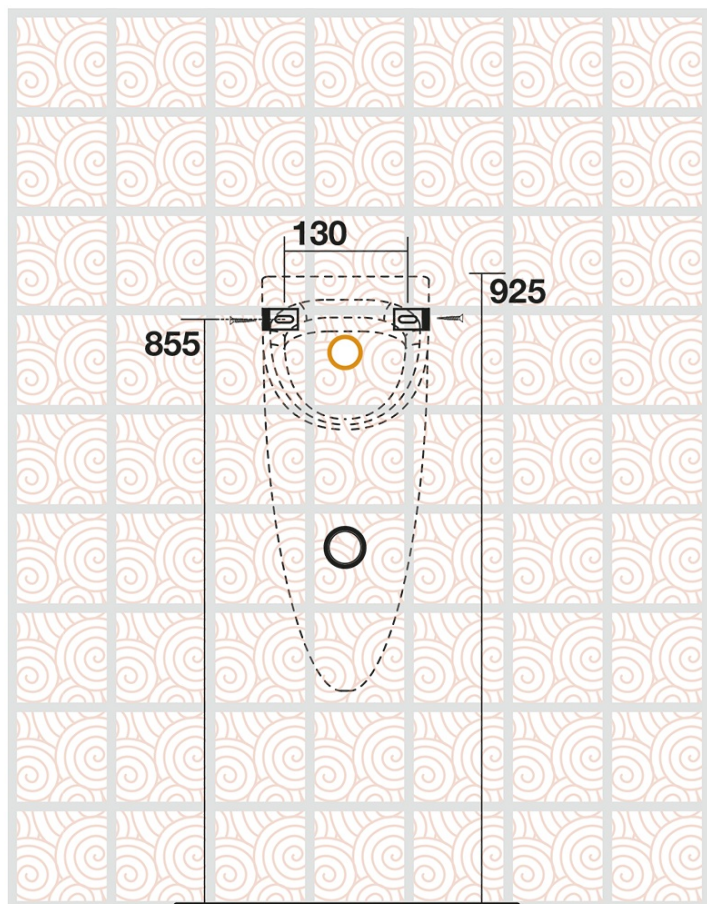

AQUATECH urinál so zakrytým prívodom vody 21x53,5 cm, vrátane sifónu, biela

Objednací kód: 373501

KERASAN

Základné informácie

Značka: Kerasan
Séria: AQUATECH

Rozmery

Šírka: 210 mm
Výška: 535 mm
Hĺbka: 300 mm

Vlastnosti

Farba: Biela
Materiál: Keramika
Tvar: Oblé
Prívod vody: Zakrytý
Hmotnosť / ks: 10.3 kg
Balenie: 1 ks
Záruka: 2 roky

AQUATECH urinál so zakrytým prívodom vody 21x53,5 cm, vrátane sifónu, biela

Technický list

AQUATECH urinál so zakrytým privodom vody 21x53,5 cm, vrátane sifónu, biela

CONNESSIONE 1/2" CON MORSETTO
CONNECTOR 1/2" WITH HOLD FAST
IN DOTAZIONE / INCLUDED IN THE BOX