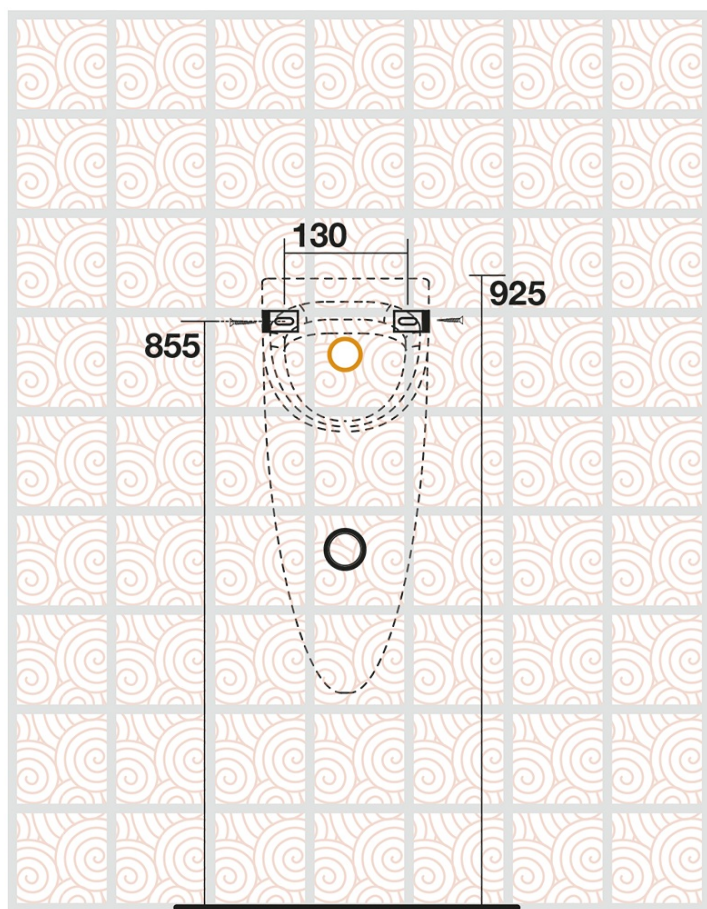

**AQUATECH urinál so zakrytým prívodom vody
21x53,5 cm, vrátane sifónu, biela**

KERASAN

Objednací kód: 373501

Základné informácie

Značka: Kerasan
Séria: AQUATECH

Rozmery

Šírka: 210 mm
Výška: 535 mm
Hĺbka: 300 mm

Vlastnosti

Farba: Biela
Materiál: Keramika
Tvar: Oblé
Prívod vody: Zakrytý
Balenie obsahuje: Montážna sada, Sifón
Hmotnosť / ks: 10.3 kg
Balenie: 1 ks
Záruka: 2 roky

AQUATECH urinál so zakrytým prívodom vody
21x53,5 cm, vrátane sifónu, biela

KERASAN

Technický list

AQUATECH urinál so zakrytým prívodom vody
21x53,5 cm, vrátane sifónu, biela

KERASAN

CONNESSIONE 1/2" CON MORSETTO
CONNECTOR 1/2" WITH HOLD FAST
IN DOTAZIONE / INCLUDED IN THE BOX