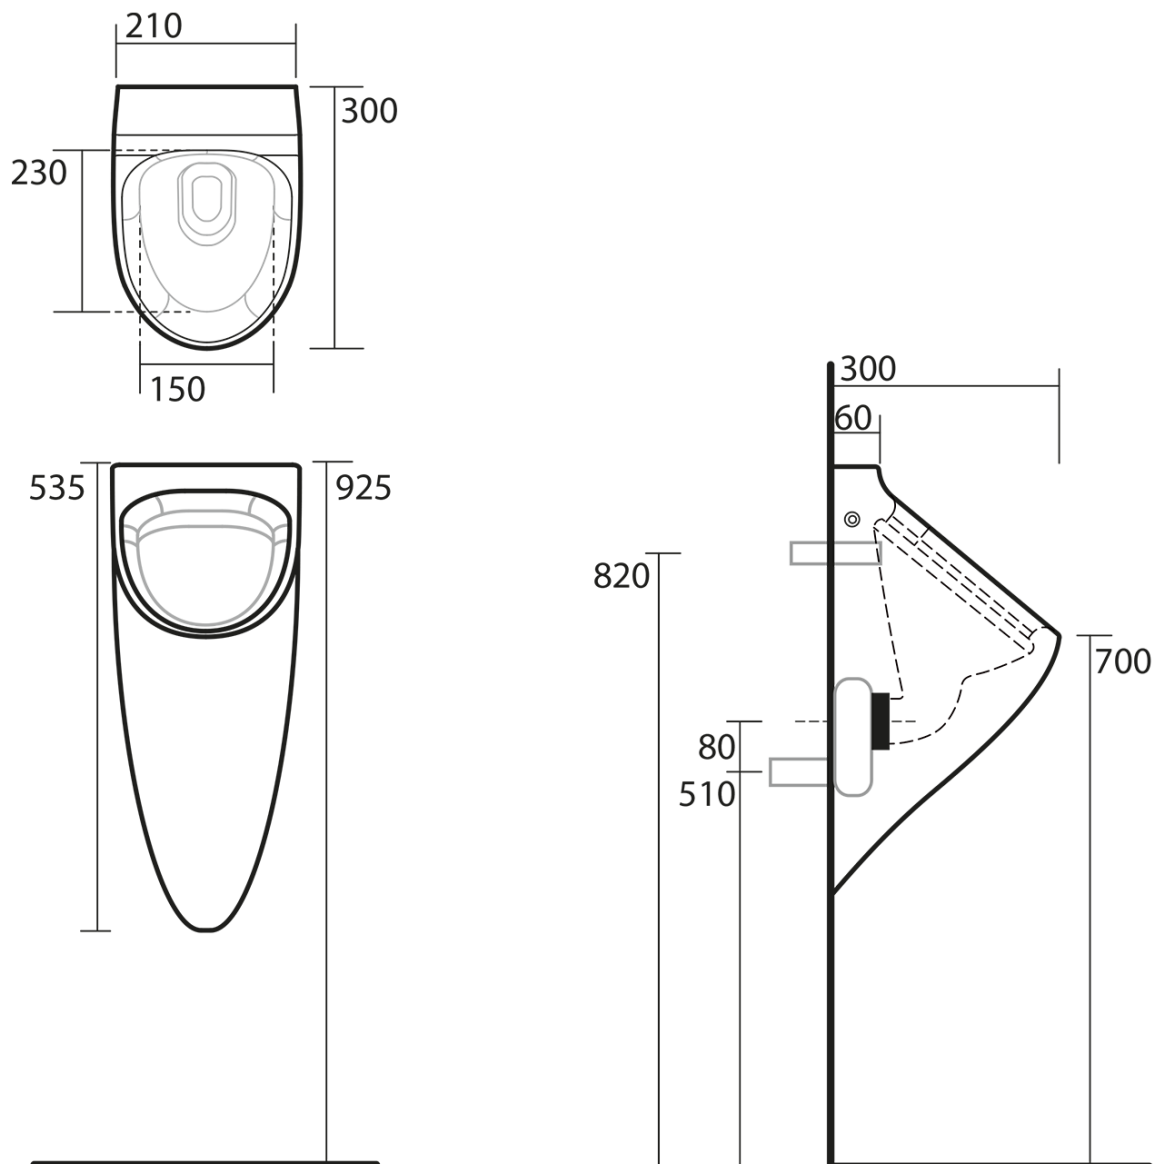

**AQUATECH urinál so zakrytým prívodom vody
21x53,5 cm, vrátane sifónu, biela**

KERASAN

Objednací kód: 373501

Základné informácie

Značka: Kerasan
Séria: AQUATECH

Rozmery

Šírka: 210 mm
Výška: 535 mm
Hĺbka: 300 mm

Vlastnosti

Farba: Biela
Materiál: Keramika
Tvar: Oblé
Prívod vody: Zakrytý
Balenie obsahuje: Montážna sada, Sifón
Hmotnosť / ks: 10.3 kg
Balenie: 1 ks
Záruka: 2 roky

AQUATECH urinál so zakrytým prívodom vody
21x53,5 cm, vrátane sifónu, biela

KERASAN

Technický list

AQUATECH urinál so zakrytým prívodom vody
21x53,5 cm, vrátane sifónu, biela

KERASAN

CONNESSIONE 1/2" CON MORSETTO
CONNECTOR 1/2" WITH HOLD FAST
IN DOTAZIONE / INCLUDED IN THE BOX