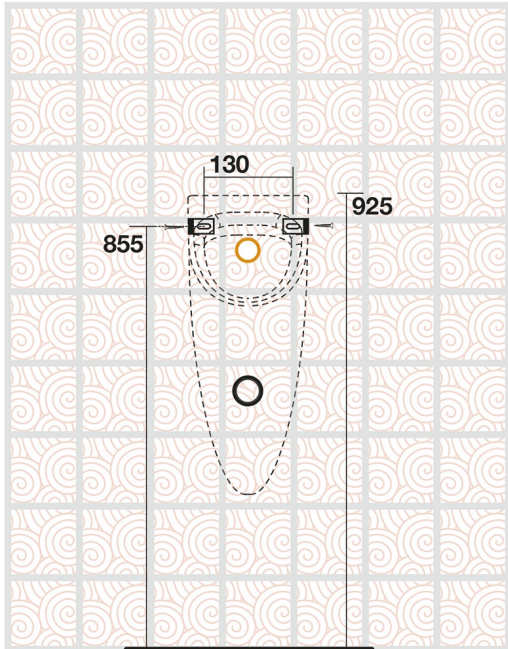

## AQUATECH urinál so zakrytým prívodom vody 21x53,5 cm, vrátane sifónu, biela

Objednací kód: 373501

### Rozmery

Šírka: 210 mm  
 Výška: 535 mm  
 Hĺbka: 300 mm

### Technický list

CONNESSIONE 1/2" CON MORSETTO  
CONNECTOR 1/2" WITH HOLD FAST  
IN DOTAZIONE / INCLUDED IN THE BOX