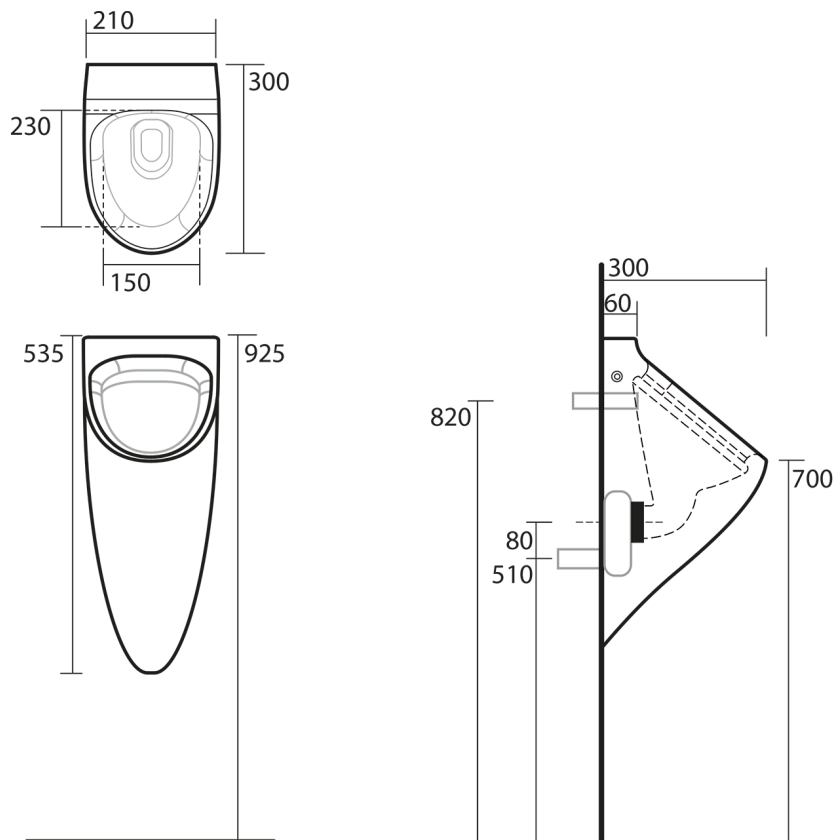

## AQUATECH urinál so zakrytým prívodom vody 21x53,5 cm, vrátane sifónu, biela

Objednací kód: 373501

### Rozmery

Šírka: 210 mm  
 Výška: 535 mm  
 Hĺbka: 300 mm

### Vlastnosti

Farba: Biela  
 Materiál: Keramika  
 Záruka: 2 roky

### Technický list

CONNESSIONE 1/2" CON MORSETTO  
CONNECTOR 1/2" WITH HOLD FAST  
IN DOTAZIONE / INCLUDED IN THE BOX