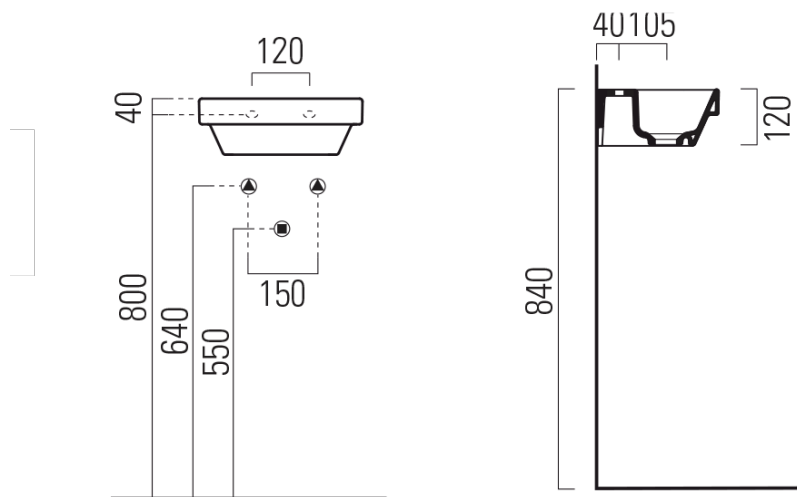

Objednací kód: 8650111

Základné informácie

Značka: GSI
Séria: NORM

Rozmery

Šírka: 350 mm
Výška: 120 mm
Hĺbka: 260 mm

Vlastnosti

Farba: Biela
Materiál: Keramika
Inštalácia: Nástenné-skrutky
Typ umývadla: Umývadielko (malé)
Počet otvorov pre batériu: 1 otvor
Prepad: NIE
Tvar: Obdĺžnik
Výbava: ExtraGlaze
Hmotnosť / ks: 5.9 kg
Balenie: 1 ks
Záruka: 2 roky

Odporúčame prikúpiť

1 ks GSI umývadlová výpust 5/4", neuzatváratelná, tl.5-65 mm, keramická krytka, biela lesk (Objednací kód: PVC11)

Technický list

325x245 Taglio del mobile per installazione a incasso.
325x245 Furniture cut for built-in basin installation in basin installation.