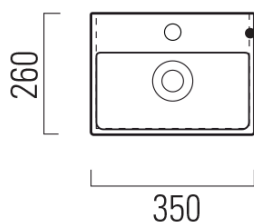

Objednací kód: 8650111

Základné informácie

Značka: GSI
Séria: NORM

Rozmery

Šírka: 350 mm
Výška: 120 mm
Hĺbka: 260 mm

Vlastnosti

Farba: Biela
Materiál: Keramika
Inštalácia: Nástenné-skrutky
Typ umývadla: Umývadielko (malé)
Počet otvorov pre batériu: 1 otvor
Prepad: NIE
Tvar: Obdĺžnik
Výbava: ExtraGlaze
Hmotnosť / ks: 5.9 kg
Balenie: 1 ks
Záruka: 2 roky

Odporúčame prikúpiť

1 ks GSI umývadlová výpust 5/4", neuzatváratelná, tl.5-65 mm, keramická krytka, biela lesk (Objednací kód: PVC11)

Technický list

325x245 Taglio del mobile per installazione a incasso.
325x245 Furniture cut for built-in basin installation in basin installation.