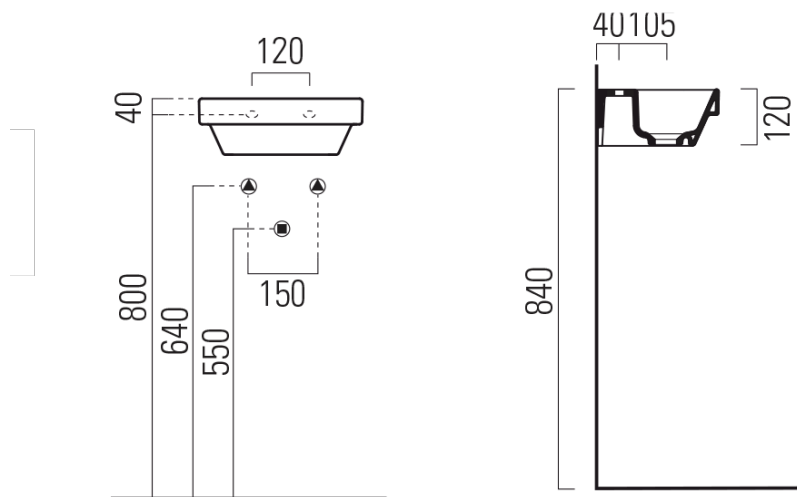

## Rozmery

Šírka: 350 mm  
Výška: 120 mm  
Hĺbka: 260 mm

## Vlastnosti

Farba: Biela  
Materiál: Keramika  
Inštalácia: Nástenné-skrutky  
Typ umývadla: Umývadielko (malé)  
Počet otvorov pre batériu: 1 otvor  
Prepad: NIE  
Tvar: Obdĺžnik  
Výbava: ExtraGlaze  
Hmotnosť / ks: 5.9 kg  
Balenie: 1 ks  
Záruka: 2 roky

## Odporúčame prikúpiť

1 ks GSI umývadlová výpust 5/4", neuzatvárateľná, tl.5-65 mm, keramická krytka, biela lesk (Objednací kód: PVC11)

Technický list

325x245 Taglio del mobile per installazione a incasso.  
325x245 Furniture cut for built-in basin installation in basin installation.