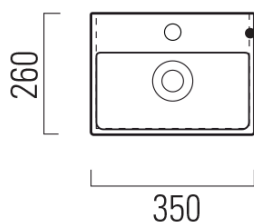

## Rozmery

Šírka: 350 mm  
Výška: 120 mm  
Hĺbka: 260 mm

## Vlastnosti

Farba: Biela  
Materiál: Keramika  
Inštalácia: Nástenné-skrutky  
Typ umývadla: Umývadielko (malé)  
Počet otvorov pre batériu: 1 otvor  
Prepad: NIE  
Tvar: Obdĺžnik  
Výbava: ExtraGlaze  
Hmotnosť / ks: 5.9 kg  
Balenie: 1 ks  
Záruka: 2 roky

## Odporúčame prikúpiť

1 ks GSI umývadlová výpust 5/4", neuzatvárateľná, tl.5-65 mm, keramická krytka, biela lesk (Objednací kód: PVC11)

Technický list

325x245 Taglio del mobile per installazione a incasso.  
325x245 Furniture cut for built-in basin installation in basin installation.