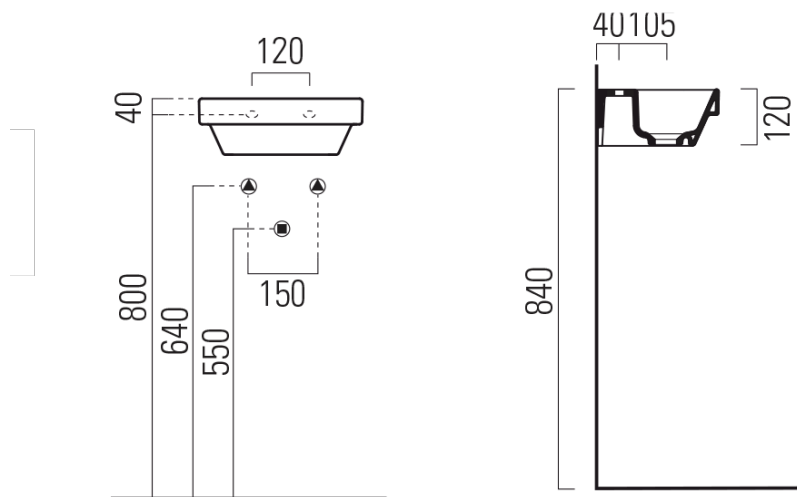

Objednací kód: 8650111

Základné informácie

Značka: GSI
Séria: NORM

Rozmery

Šírka: 350 mm
Výška: 120 mm
Hĺbka: 260 mm

Vlastnosti

Farba: Biela
Materiál: Keramika
Inštalácia: Nástenné-skrutky
Typ umývadla: Umývadielko (malé)
Počet otvorov pre batériu: 1 otvor
Prepad: NIE
Tvar: Obdĺžnik
Výbava: ExtraGlaze
Hmotnosť / ks: 5.9 kg
Balenie: 1 ks
Záruka: 2 roky

Odporúčame prikúpiť

1 ks GSI umývadlová výpusť 5/4", neuzatvárateľná, keramická krytka, 5-65mm, biela lesk (Objednací kód: PVC11)

Technický list

325x245 Taglio del mobile per installazione a incasso.
325x245 Furniture cut for built-in basin installation in basin installation.