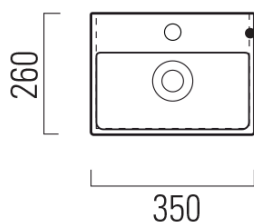

Objednací kód: 8650111

Základné informácie

Značka: GSI
Séria: NORM

Rozmery

Šírka: 350 mm
Výška: 120 mm
Hĺbka: 260 mm

Vlastnosti

Farba: Biela
Materiál: Keramika
Inštalácia: Nástenné-skrutky
Typ umývadla: Umývadielko (malé)
Počet otvorov pre batériu: 1 otvor
Prepad: NIE
Tvar: Obdĺžnik
Výbava: ExtraGlaze
Hmotnosť / ks: 5.9 kg
Balenie: 1 ks
Záruka: 2 roky

Odporúčame prikúpiť

1 ks GSI umývadlová výpusť 5/4", neuzatvárateľná, keramická krytka, 5-65mm, biela lesk (Objednací kód: PVC11)

Technický list

325x245 Taglio del mobile per installazione a incasso.
325x245 Furniture cut for built-in basin installation in basin installation.