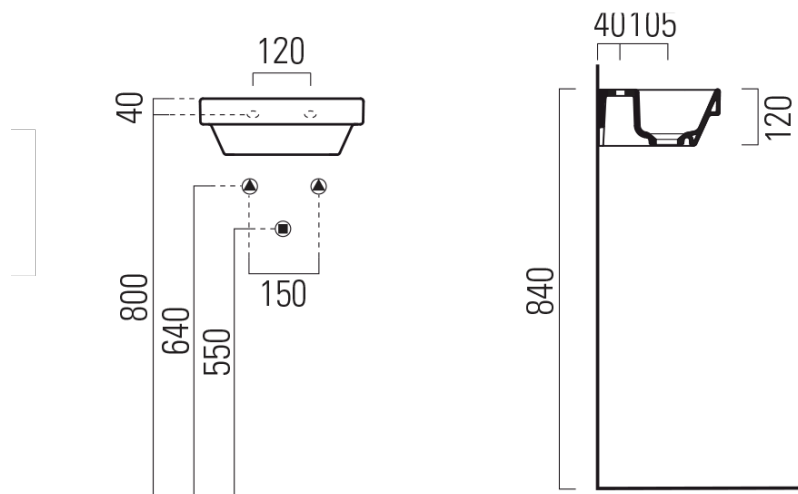

Objednací kód: 8650111

Základné informácie

Značka: GSI
Séria: NORM

Rozmery

Šírka: 350 mm
Výška: 120 mm
Hĺbka: 260 mm

Vlastnosti

Farba: Biela
Materiál: Keramika
Inštalácia: Nástenné-skrutky
Typ umývadla: Umývadielko (malé)
Počet otvorov pre batériu: 1 otvor
Prepad: NIE
Tvar: Obdĺžnik
Výbava: ExtraGlaze
Hmotnosť / ks: 5.9 kg
Balenie: 1 ks
Záruka: 2 roky

Odporúčame prikúpiť

1 ks GSI umývadlová výpust 5/4", neuzatváratelná, tl.5-65 mm, keramická krytka, biela lesk (Objednací kód: PVC11)

Technický list

325x245 Taglio del mobile per installazione a incasso.
325x245 Furniture cut for built-in basin installation in basin installation.