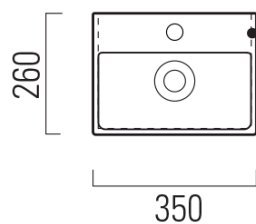

Objednací kód: 8650111

Základné informácie

Značka: GSI
Séria: NORM

Rozmery

Šírka: 350 mm
Výška: 120 mm
Hĺbka: 260 mm

Vlastnosti

Farba: Biela
Materiál: Keramika
Inštalácia: Nástenné-skrutky
Typ umývadla: Umývadielko (malé)
Počet otvorov pre batériu: 1 otvor
Prepad: NIE
Tvar: Obdĺžnik
Výbava: ExtraGlaze
Hmotnosť / ks: 5.9 kg
Balenie: 1 ks
Záruka: 2 roky

Odporúčame prikúpiť

1 ks GSI umývadlová výpust 5/4", neuzatváratelná, tl.5-65 mm, keramická krytka, biela lesk (Objednací kód: PVC11)

Technický list

325x245 Taglio del mobile per installazione a incasso.
325x245 Furniture cut for built-in basin installation in basin installation.