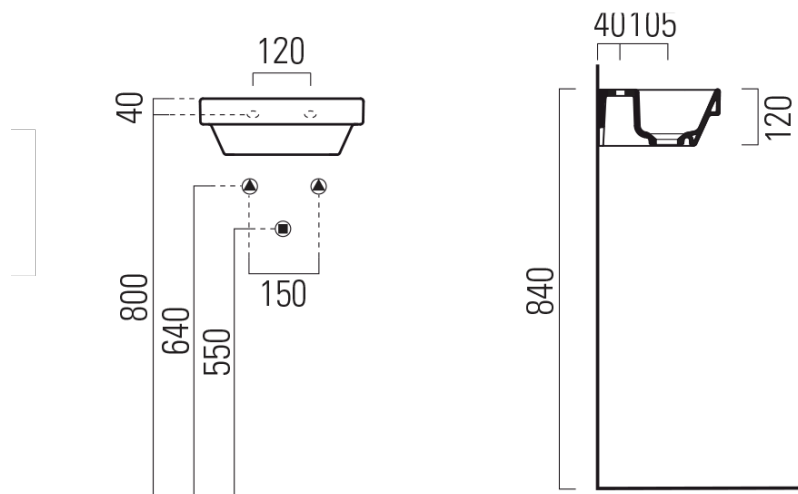

Objednací kód: 8650111

Základné informácie

Značka: GSI
Séria: NORM

Rozmery

Šírka: 350 mm
Výška: 120 mm
Hĺbka: 260 mm

Vlastnosti

Farba: Biela
Materiál: Keramika
Inštalácia: Nástenné-skrutky
Typ umývadla: Umývadielko (malé)
Počet otvorov pre batériu: 1 otvor
Prepad: NIE
Tvar: Obdĺžnik
Výbava: ExtraGlaze
Hmotnosť / ks: 5.9 kg
Balenie: 1 ks
Záruka: 2 roky

Odporúčame prikúpiť

1 ks GSI umývadlová výpust 5/4", neuzatvárateľná, keramická krytka, 5-65mm, biela lesk (Objednací kód: PVC11)

Technický list

325x245 Taglio del mobile per installazione a incasso.
325x245 Furniture cut for built-in basin installation in basin installation.