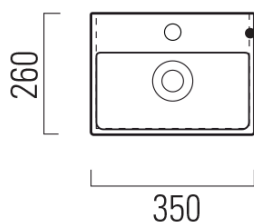

Objednací kód: 8650111

Základné informácie

Značka: GSI
Séria: NORM

Rozmery

Šírka: 350 mm
Výška: 120 mm
Hĺbka: 260 mm

Vlastnosti

Farba: Biela
Materiál: Keramika
Inštalácia: Nástenné-skrutky
Typ umývadla: Umývadielko (malé)
Počet otvorov pre batériu: 1 otvor
Prepad: NIE
Tvar: Obdĺžnik
Výbava: ExtraGlaze
Hmotnosť / ks: 5.9 kg
Balenie: 1 ks
Záruka: 2 roky

Odporúčame prikúpiť

1 ks GSI umývadlová výpust 5/4", neuzatvárateľná, keramická krytka, 5-65mm, biela lesk (Objednací kód: PVC11)

Technický list

325x245 Taglio del mobile per installazione a incasso.
325x245 Furniture cut for built-in basin installation in basin installation.