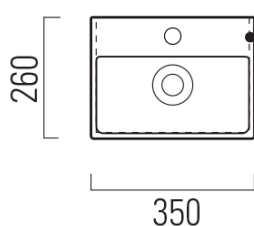

NORM keramické umývadlo 35x26cm, biela ExtraGlaze

GSI[®]

Objednací kód: 8650111

Rozmery

Šírka: 350 mm
Výška: 120 mm
Hĺbka: 260 mm

Vlastnosti

Farba: Biela
Materiál: Keramika
Záruka: 2 roky

Technický list

325x245 Taglio del mobile per installazione a incasso.
325x245 Furniture cut for built-in basin installation in basin installation.