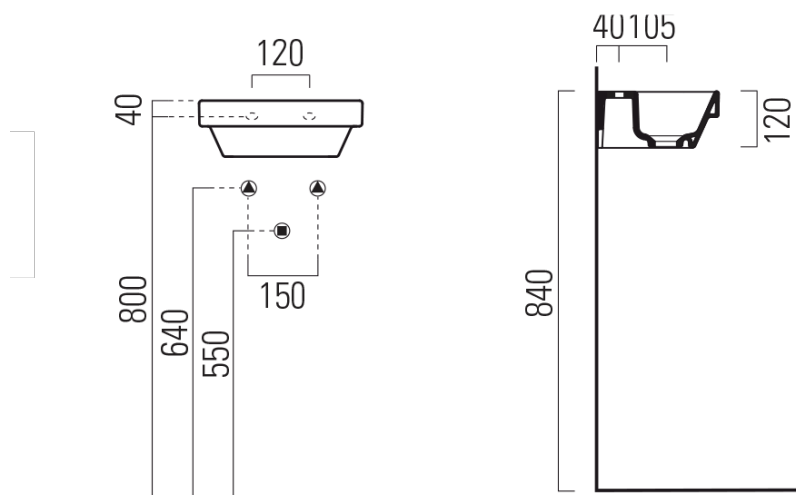

NORM keramické umývadlo 35x26cm, biela ExtraGlaze

GSI[®]

Objednací kód: 8650111

Rozmery

Šírka: 350 mm
Výška: 120 mm
Hĺbka: 260 mm

Vlastnosti

Farba: Biela
Materiál: Keramika
Záruka: 2 roky

Technický list

325x245 Taglio del mobile per installazione a incasso.
325x245 Furniture cut for built-in basin installation in basin installation.