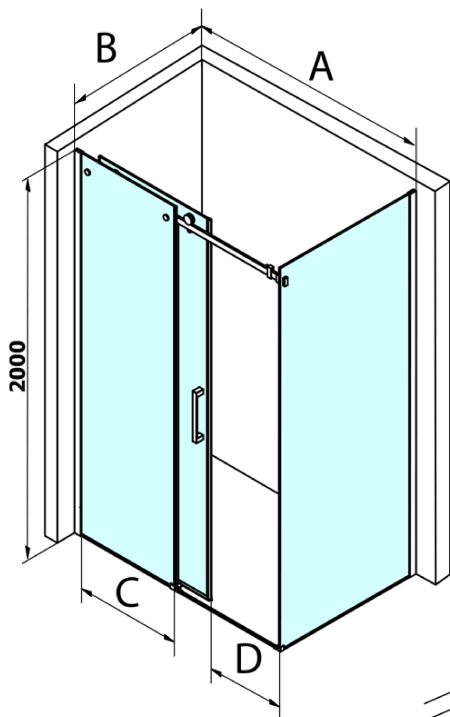

Objednací kód: GD7210

Základné informácie

Značka: Gelco
Séria: DRAGON

Rozmery

Výška: 2000 mm
Hĺbka: 1000 mm

Vlastnosti

Farba profilu: Chróm - Leštený hliník
Tvar: Pevná stena k sprchovacím dverám
Typ výplne: Číre sklo
Úprava skla: Coated glass
Hrúbka skla: 8 mm
Hmotnosť / ks: 43.0 kg
Balenie: 1 ks
Záruka: 3 roky

Náhradné diely

ALTIS/ROLLS/DRAGON sada krytiiek skrutiek (Objednací kód: NDAL03)

Set tesnení magnetické pre sklo 8mm a 3M pre nalepenie, 2000mm (Objednací kód: NDGD05)

Technický list

MODEL	A	C	D
GD4611	1020-1110	510	420
GD4612	1120-1210	560	470
GD4613	1220-1310	610	520
GD4614	1320-1410	660	570
GD4615	1420-1510	710	620
GD4616	1520-1610	760	670