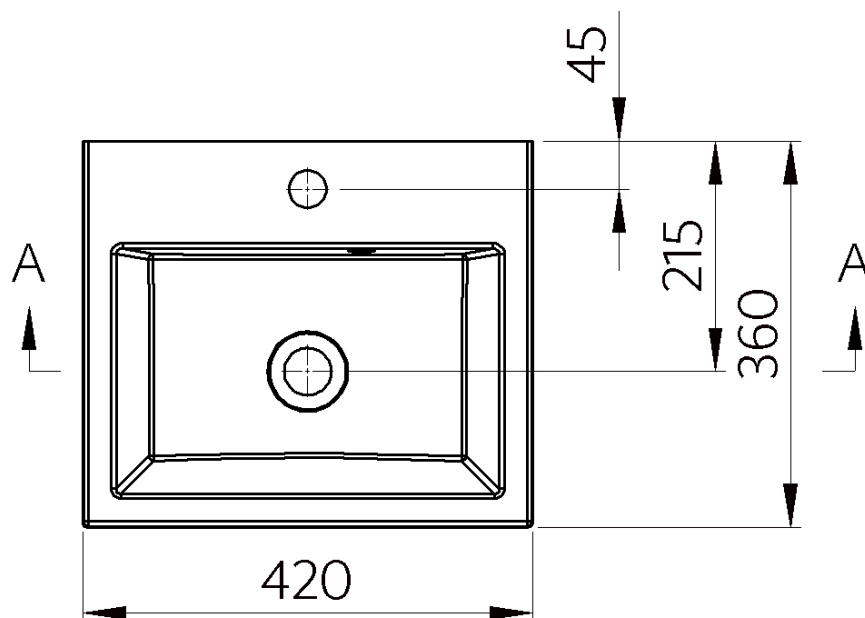

Objednací kód: OR042

Základné informácie

Značka: Sapho
Séria: ORINOKO

Rozmery

Šírka: 420 mm
Hĺbka: 360 mm

Vlastnosti

Farba: Biela
Materiál: Liaty mramor
Inštalácia: Na postavenie, Nástenné-skrutky
Typ umývadla: Klasické umývadlo
Počet otvorov pre batériu: 1 otvor
Prepad: ÁNO
Tvar: Obdĺžnik
Balenie obsahuje: Prepadová súprava
Hmotnosť / ks: 10.67 kg
Balenie: 1 ks
Záruka: 2 roky

Náhradné diely

Externá prepádová súprava pre umývadlá z liateho mramoru (Objednací kód: ND3032)

Technický list

A-A