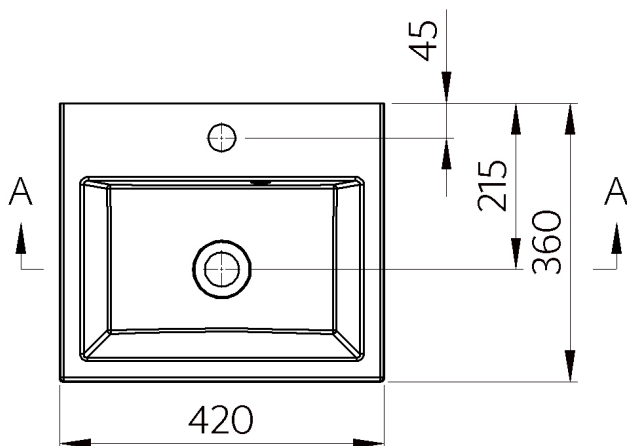

Technický list