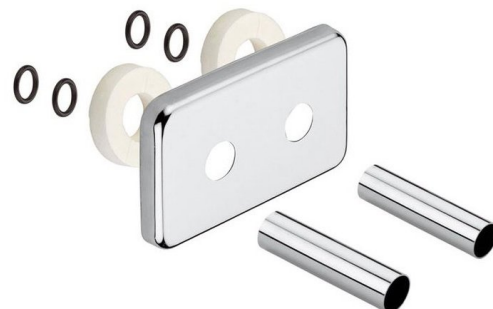

Set krycích roziet, chróm

Objednací kód: CP8035

Rozměry

Šířka: 120 mm

Výška: 70 mm

Hĺbka: 10 mm

Vlastnosti

Farba: Chróm

Záruka: 2 roky