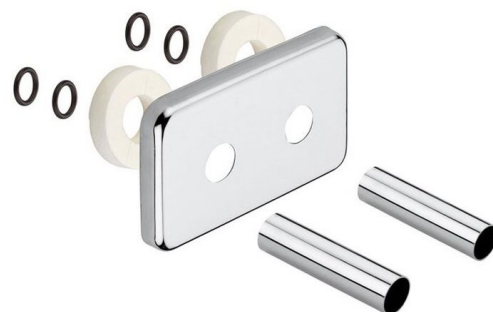

Set krycích roziet, chróm

Objednací kód: CP7035

Základné informácie

Značka: Sapho

Rozmery

Šírka: 120 mm

Výška: 70 mm

Hĺbka: 10 mm

Vlastnosti

Farba: Chróm

Hmotnosť / ks: 0.14 kg

Balenie: 1 ks

Záruka: 2 roky