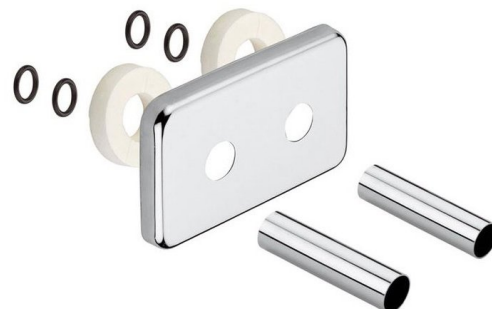

Obdĺžniková krycia rozeta pre pripojenie TWIN, chróm

Objednací kód: CP7035

Rozmery

Šírka: 120 mm

Výška: 70 mm

Hĺbka: 10 mm

Vlastnosti

Farba: Chróm

Záruka: 2 roky